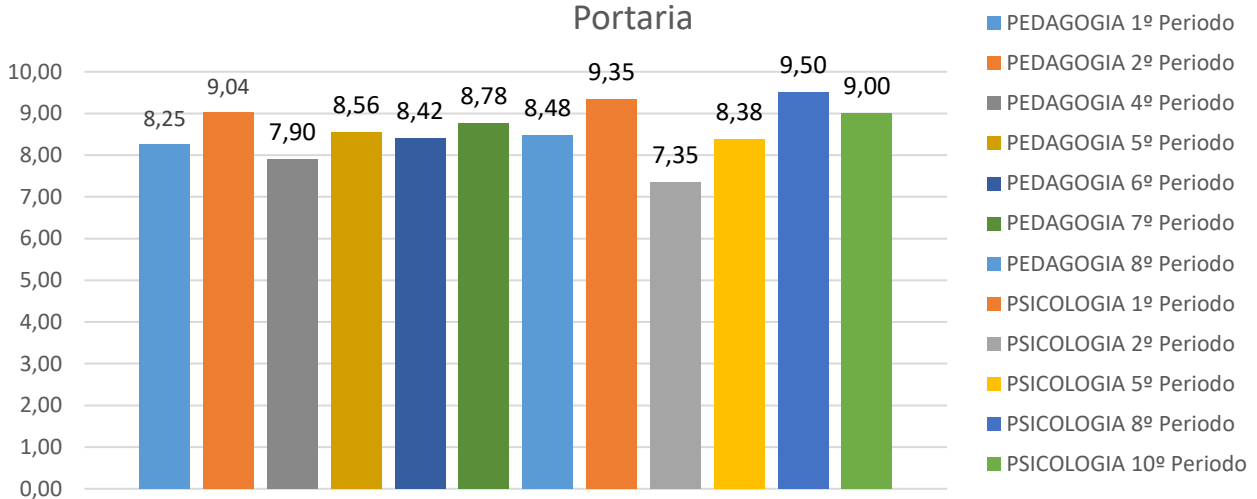

Apoio Docente

3ª Avaliação Institucional 2017 - Realizada no Dia: 26/09/2017 -

Secretaria

3ª Avaliação Institucional 2017 - Realizada no Dia: 26/09/2017 -

Ouvidoria

3ª Avaliação Institucional 2017 - Realizada no Dia: 26/09/2017 -

Biblioteca

3ª Avaliação Institucional 2017 - Realizada no Dia: 26/09/2017 - Cantina

3ª Avaliação Institucional 2017 - Realizada no Dia: 26/09/2017 - Portaria

3ª Avaliação Institucional 2017 - Realizada no Dia: 26/09/2017 - Estrutura Física / Recursos