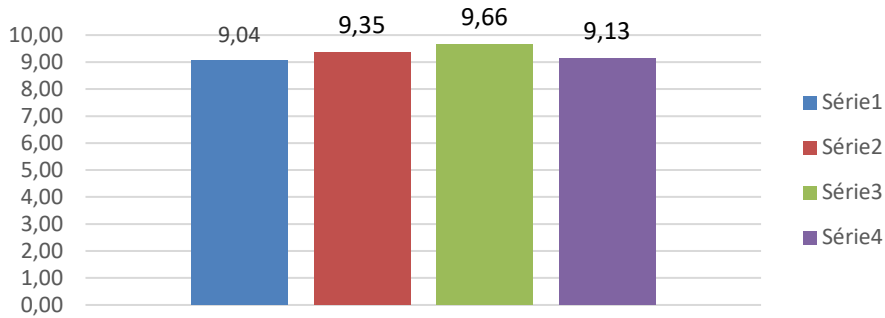

Profº Geraldo Ferreira da Costa