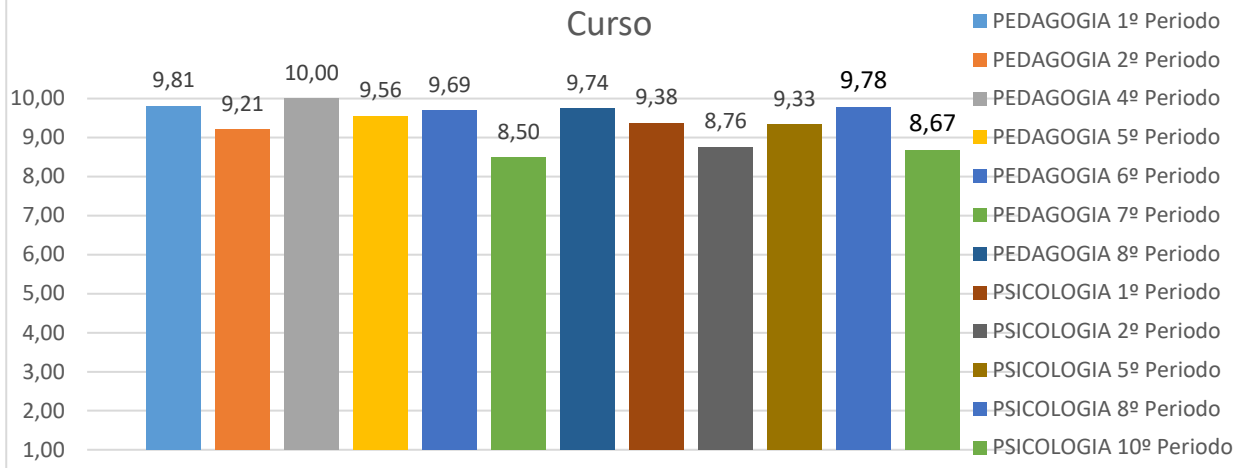

3ª Avaliação Institucional 2017 - Realizada no Dia:
26/09/2017 - Cantina

3ª Avaliação Institucional 2017 - Realizada no Dia:
26/09/2017 - Instalações Físicas / Recursos Didáticos

6. Comparativos entre os Cursos

3ª Avaliação Institucional 2017 - Realizada no Dia: 26/09/2017 -

3ª Avaliação Institucional 2017 - Realizada no Dia: 26/09/2017 -

NAP - Prof.ª Lúcia Pereira Batista

3ª Avaliação Institucional 2017 - Realizada no Dia: 26/09/2017 -