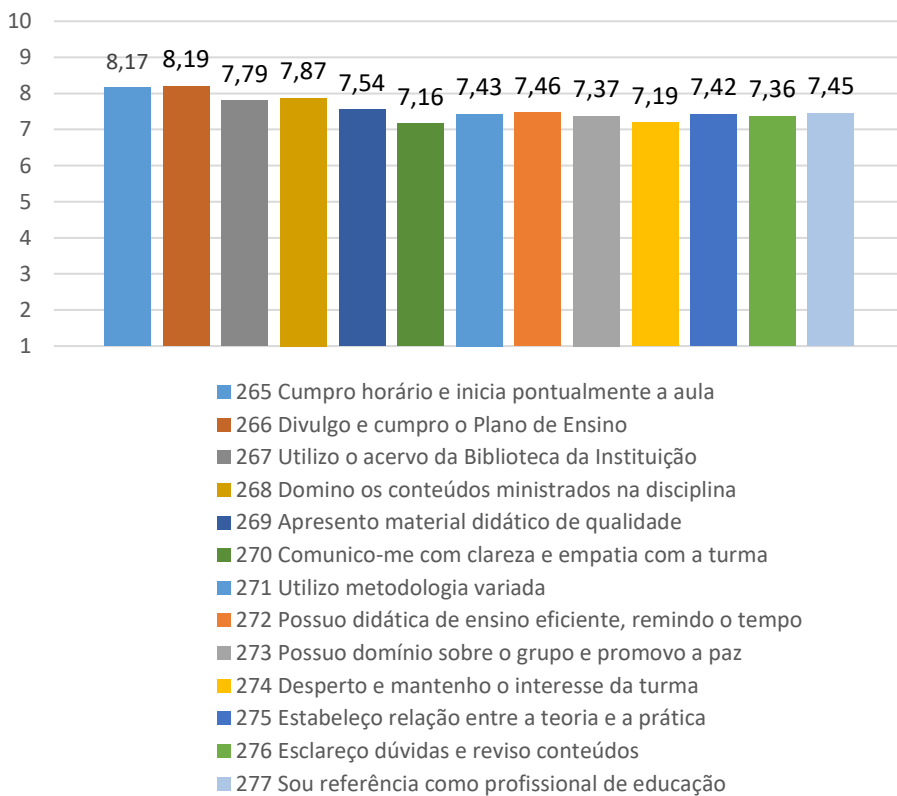

Biblioteca

3ª Avaliação Institucional 2017 - Realizada no Dia: 26/09/2017 - Cantina

3ª Avaliação Institucional 2017 - Realizada no Dia: 26/09/2017 - Portaria

3ª Avaliação Institucional 2017 - Realizada no Dia: 26/09/2017 - Estrutura Física / Recursos

Profª Cristiane Bremenkamp Cruz

Profª Nelma Gomes Monteiro

Profª Marcela Rocha Haase Whlig

Profº Thiago Costa Verissimo

Profª Lucia Pereira Baptista

Profª Janaína Pissinate Silva

Profª Ellen Horato do Carmo Pimentel

8. Avaliação Geral dos Professores por Tópicos

Profª Fabiana Pedroni Favoreto

Profª Rosângela Maria da Costa Carvalho

Profª Vanessa Cavalcante de Castro

Profª Maria Albertina Freire Quaresma

Profª Giselly Ferreira Martins