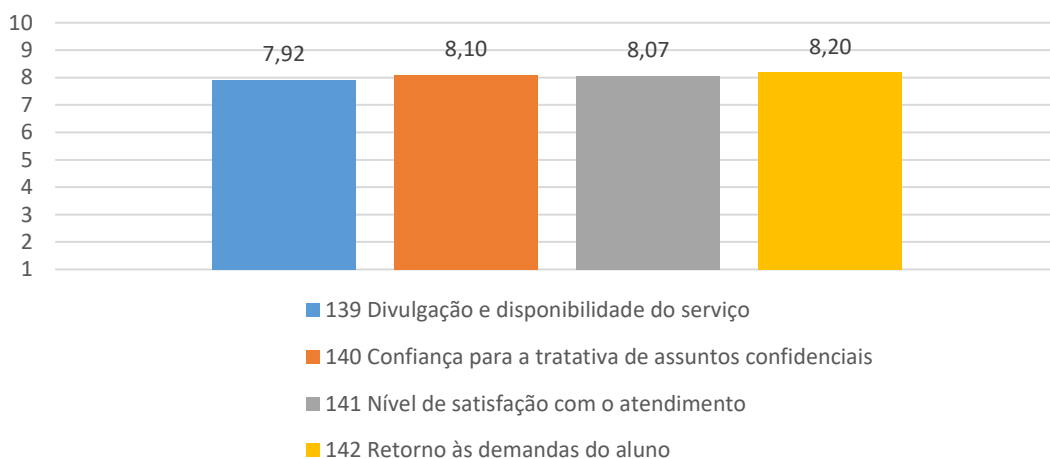

3ª Avaliação Institucional 2017 - Realizada no Dia:
26/09/2017 - Ouvidoria - Prof.ª Marcela Rocha Haase