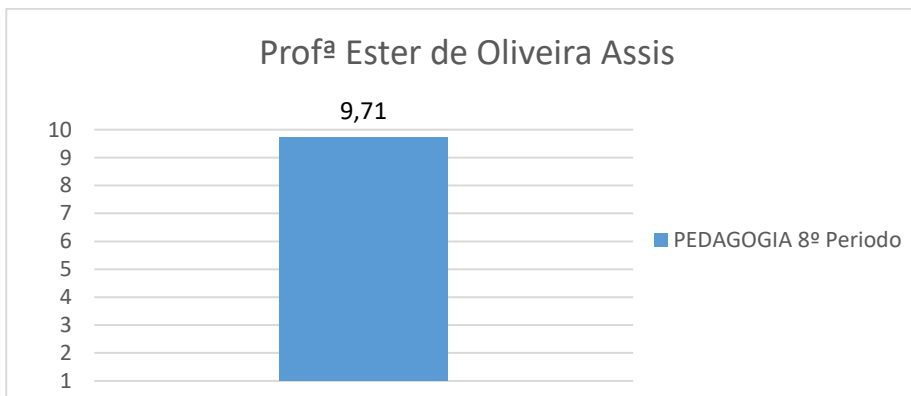

Profª Cristiane Bremenkamp Cruz

Profª Nelma Gomes Monteiro

Profª Marcela Rocha Haase Whlig

Profº Thiago Costa Verissimo

Profª Lucia Pereira Baptista

Profª Janaína Pissinate Silva

Profª Ellen Horato do Carmo Pimentel

8. Avaliação Geral dos Professores por Tópicos

Profª Fabiana Pedroni Favoreto

Profª Rosângela Maria da Costa Carvalho

Profª Vanessa Cavalcante de Castro

Profª Maria Albertina Freire Quaresma

Profª Giselly Ferreira Martins