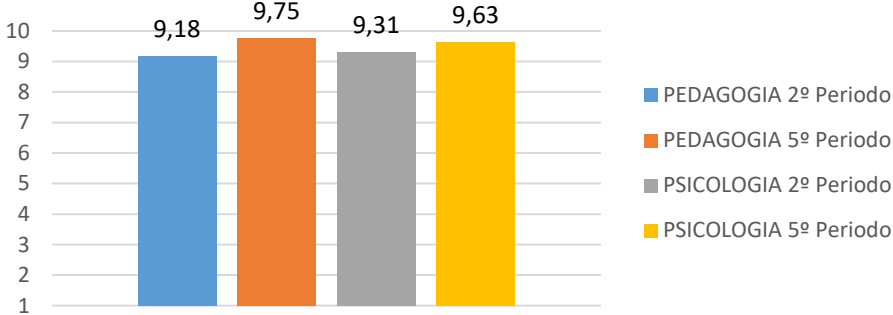

Profª Cristiane Bremenkamp Cruz

Profª Nelma Gomes Monteiro

Profª Marcela Rocha Haase Whlig

Profº Thiago Costa Verissimo

Profª Lucia Pereira Baptista

Profª Janaína Pissinate Silva

Profª Ellen Horato do Carmo Pimentel

8. Avaliação Geral dos Professores por Tópicos

Profª Fabiana Pedroni Favoreto

Profª Rosângela Maria da Costa Carvalho

Profª Vanessa Cavalcante de Castro

Profª Maria Albertina Freire Quaresma

Profª Giselly Ferreira Martins