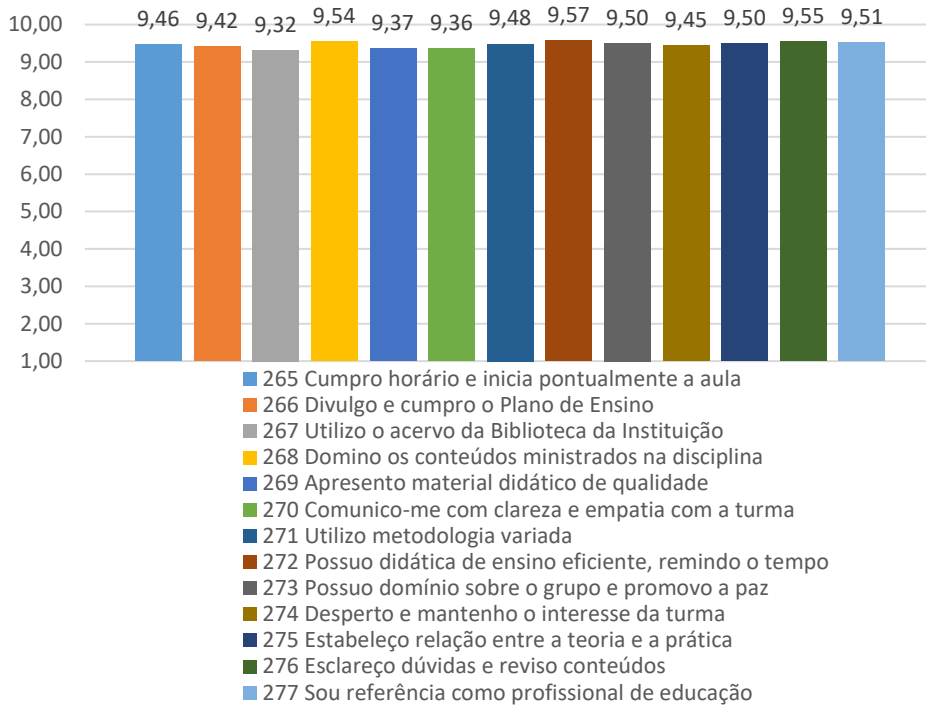

Profª Lucia Pereira Baptista