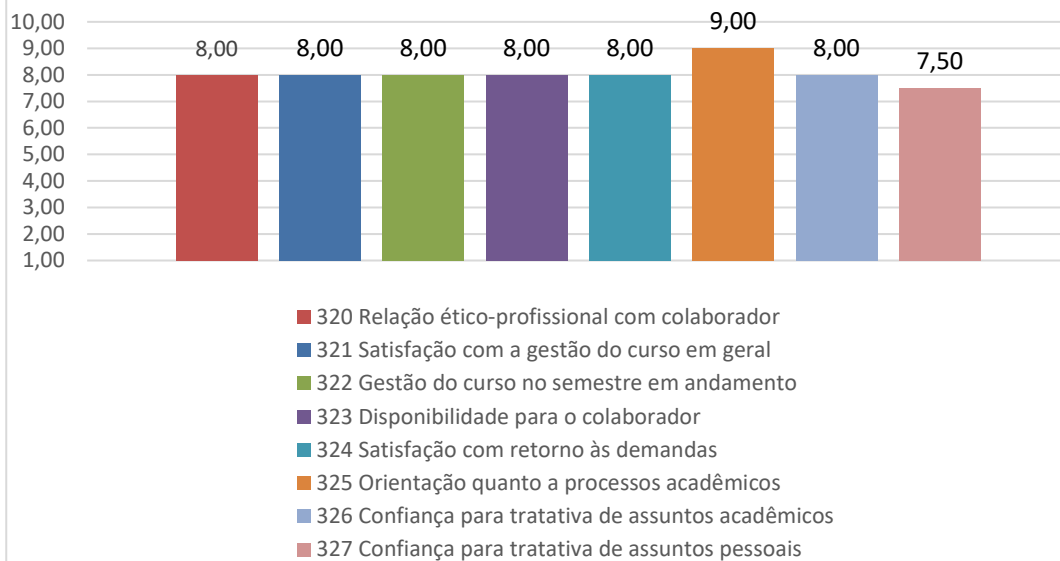

3ª Avaliação Institucional 2017 - Realizada no Dia:
26/09/2017 - Estrutura Física / Recursos

3ª Avaliação Institucional 2017 - Realizada no Dia: 26/09/2017 - Professores dos Curso de Pedagogia

3ª Avaliação Institucional 2017 - Realizada no Dia: 26/09/2017 - Professores dos Curso de Psicologia

5. Corpo Administrativo – Geral

3ª Avaliação Institucional 2017 - Realizada no Dia: 26/09/2017 - Corpo Técnico Administrativo

5.1 Corpo Administrativo

3ª Avaliação Institucional 2017 - Realizada no Dia:
26/09/2017 - Coordenação Do Curso Pedagogia -
Prof.ª Rosângela Maria da Costa Carvalho

3ª Avaliação Institucional 2017 - Realizada no Dia:
26/09/2017 - Cantina

3ª Avaliação Institucional 2017 - Realizada no Dia:
26/09/2017 - Instalações Físicas / Recursos Didáticos

6. Comparativos entre os Cursos