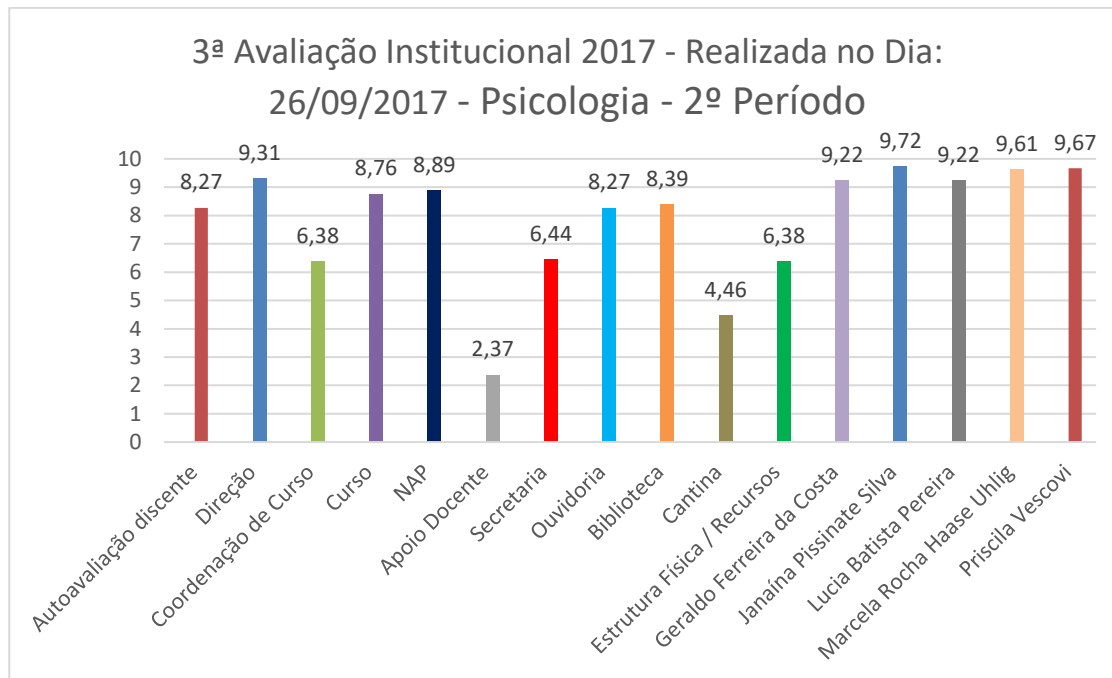

Gráficos Finais Após Tabulação de Dados

1.1 Curso de Pedagogia

1.1. 1º Período

1.2 2º Período

1.3 4º Período

1.4 5º Período

1.5 6º Período

1.6 7º Período

1.7 8º Período

2 Curso de Psicologia

2.1 1º Período

2.2 2º Período

2.3 5º Período

2.4 8º Período

2.4 10º Período

3. Avaliação Geral dos Alunos por Tópicos

3ª Avaliação Institucional 2017 - Realizada no Dia:
26/09/2017 - Curso

3ª Avaliação Institucional 2017 - Realizada no Dia:
26/09/2017 - NAP - Prof.ª Lúcia Pereira Batista

3ª Avaliação Institucional 2017 - Realizada no Dia:
26/09/2017 - Direção Acadêmica - Prof.ª Maria Albertina
Freire Quaresma