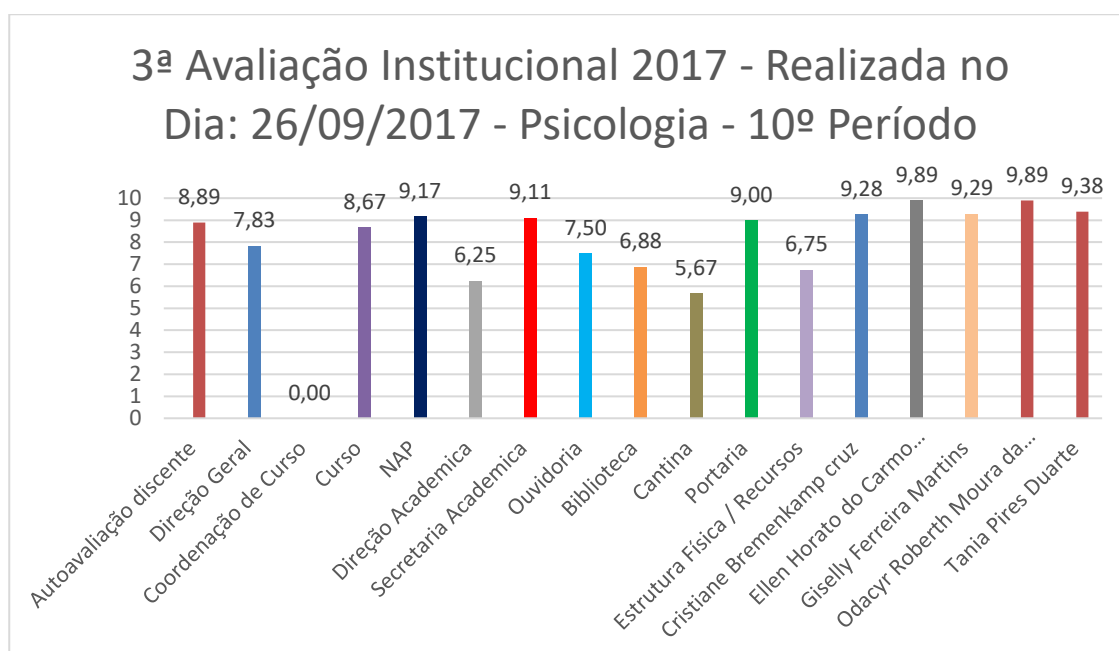

Gráficos Finais Após Tabulação de Dados

1.1 Curso de Pedagogia

1.1. 1º Período

1.2 2º Período

1.3 4º Período

1.4 5º Período

1.5 6º Período

1.6 7º Período

1.7 8º Período

2 Curso de Psicologia

2.1 1º Período

2.2 2º Período

2.3 5º Período

2.4 8º Período

2.4 10º Período

3. Avaliação Geral dos Alunos por Tópicos

3ª Avaliação Institucional 2017 - Realizada no Dia:
26/09/2017 - Curso

3ª Avaliação Institucional 2017 - Realizada no Dia:
26/09/2017 - NAP - Prof.ª Lúcia Pereira Batista

3ª Avaliação Institucional 2017 - Realizada no Dia:
26/09/2017 - Direção Acadêmica - Prof.ª Maria Albertina
Freire Quaresma