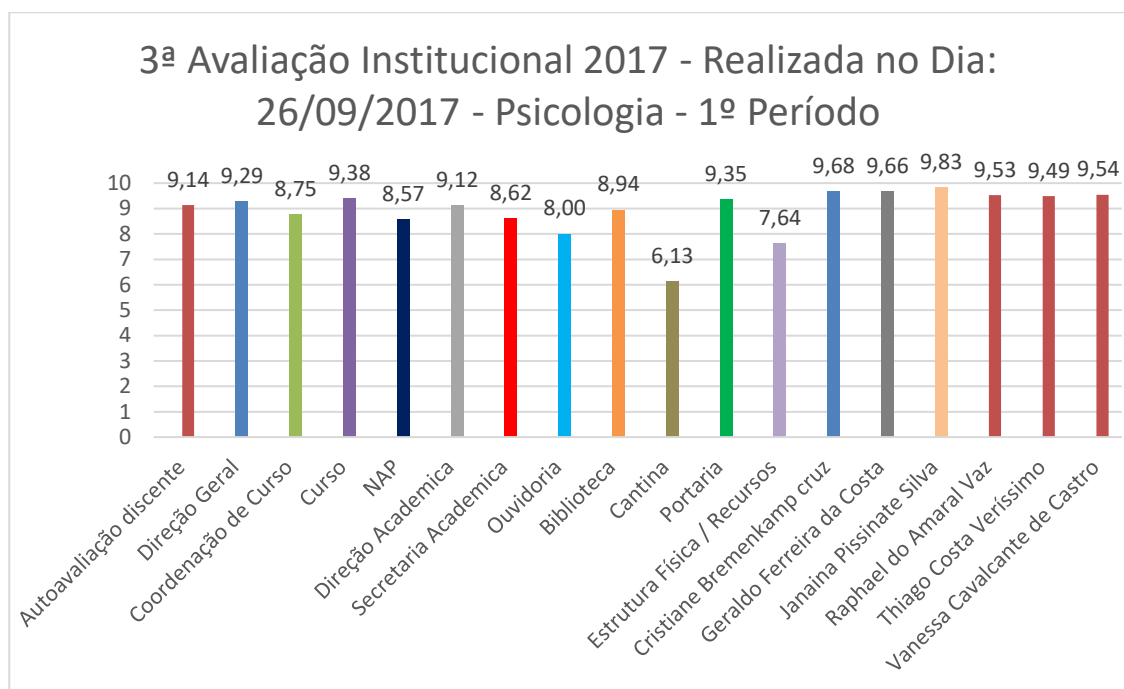

Gráficos Finais Após Tabulação de Dados

1.1 Curso de Pedagogia

1.1. 1º Período

1.2 2º Período

1.3 4º Período

1.4 5º Período

1.5 6º Período

1.6 7º Período

1.7 8º Período

2 Curso de Psicologia

2.1 1º Período

2.2 2º Período

2.3 5º Período

2.4 8º Período

2.4 10º Período

3. Avaliação Geral dos Alunos por Tópicos