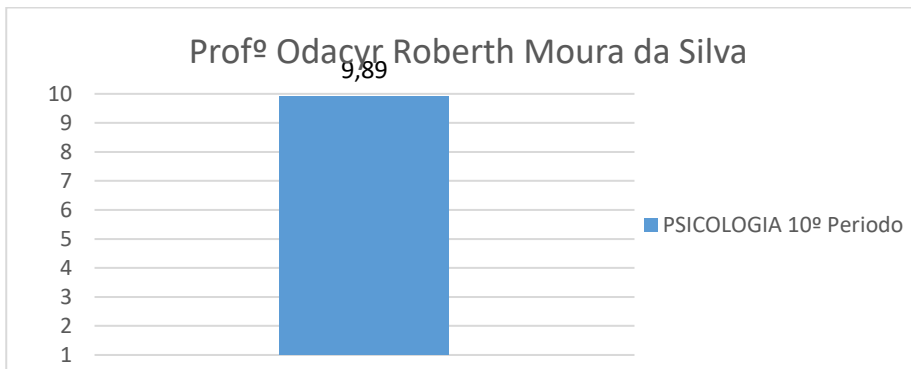

Profª Cristiane Bremenkamp Cruz

Profª Nelma Gomes Monteiro

Profª Marcela Rocha Haase Whlig

Profº Thiago Costa Verissimo

Profª Lucia Pereira Baptista

Profª Janaína Pissinate Silva

Profª Ellen Horato do Carmo Pimentel

8. Avaliação Geral dos Professores por Tópicos

Profª Fabiana Pedroni Favoreto

Profª Rosângela Maria da Costa Carvalho

Profª Vanessa Cavalcante de Castro

Profª Maria Albertina Freire Quaresma

Profª Giselly Ferreira Martins