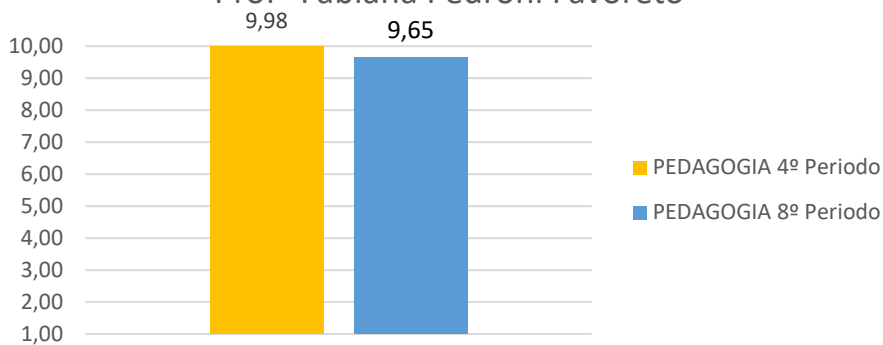

Profª Fabiana Pedroni Favoreto