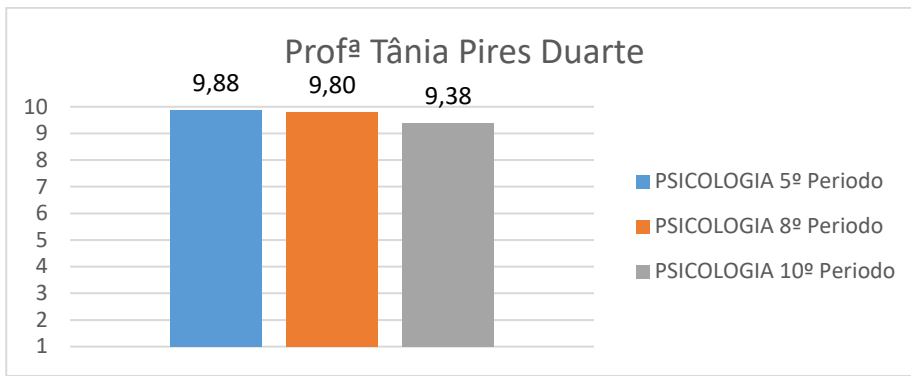

Profª Cristiane Bremenkamp Cruz

Profª Nelma Gomes Monteiro

Profª Marcela Rocha Haase Whlig

Profº Thiago Costa Verissimo

Profª Lucia Pereira Baptista

Profª Janaína Pissinate Silva

Profª Ellen Horato do Carmo Pimentel

8. Avaliação Geral dos Professores por Tópicos

Profª Fabiana Pedroni Favoreto

Profª Rosângela Maria da Costa Carvalho

Profª Vanessa Cavalcante de Castro

Profª Maria Albertina Freire Quaresma

Profª Giselly Ferreira Martins