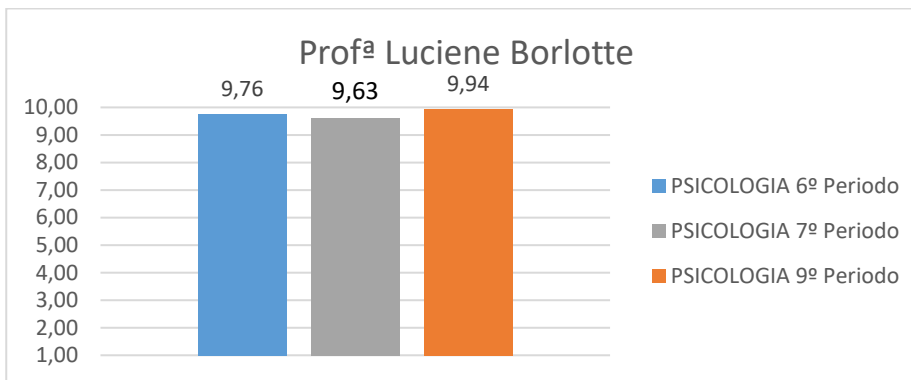

8. Avaliação Geral dos Professores por Tópicos

Profª Fabiana Pedroni Favoreto

Profª Rosângela Maria da Costa Carvalho

Profª Vanessa Cavalcante de Castro

Profª Maria Albertina Freire Quaresma

Profª Giselly Ferreira Martins