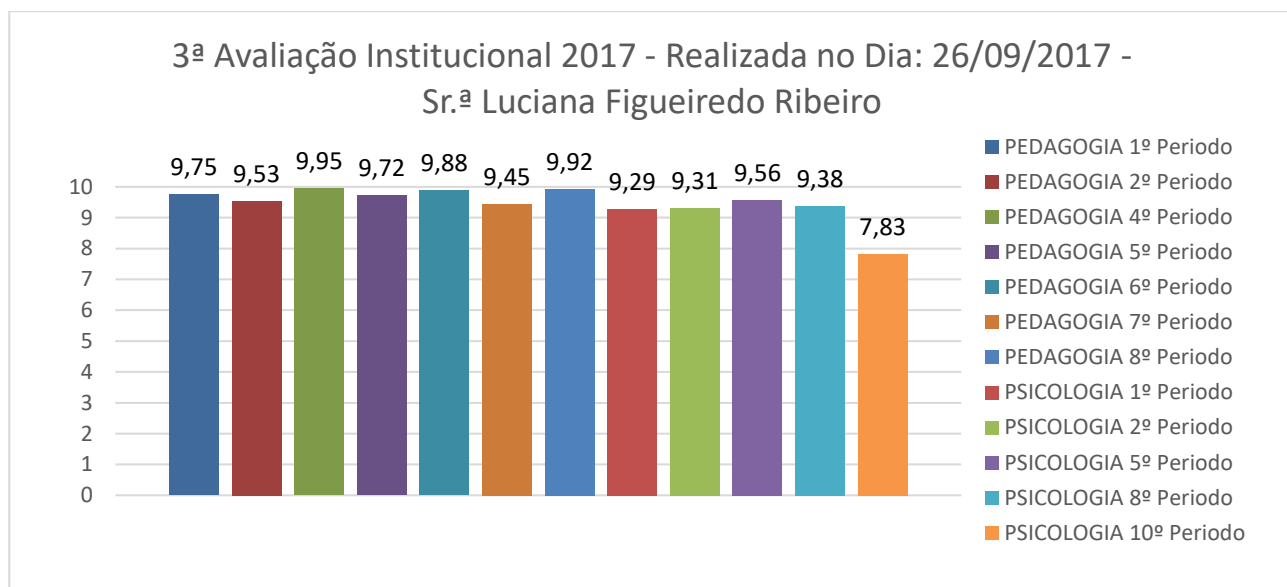

3ª Avaliação Institucional 2017 - Realizada no Dia:
26/09/2017 - Estrutura Física / Recursos

3ª Avaliação Institucional 2017 - Realizada no Dia: 26/09/2017 - Professores dos Curso de Pedagogia

3ª Avaliação Institucional 2017 - Realizada no Dia: 26/09/2017 - Professores dos Curso de Psicologia

5. Corpo Administrativo – Geral

3ª Avaliação Institucional 2017 - Realizada no Dia: 26/09/2017 - Corpo Técnico Administrativo

5.1 Corpo Administrativo

3ª Avaliação Institucional 2017 - Realizada no Dia:
26/09/2017 - Coordenação Do Curso Pedagogia -
Prof.ª Rosângela Maria da Costa Carvalho

3ª Avaliação Institucional 2017 - Realizada no Dia:
26/09/2017 - Cantina

3ª Avaliação Institucional 2017 - Realizada no Dia:
26/09/2017 - Instalações Físicas / Recursos Didáticos

6. Comparativos entre os Cursos