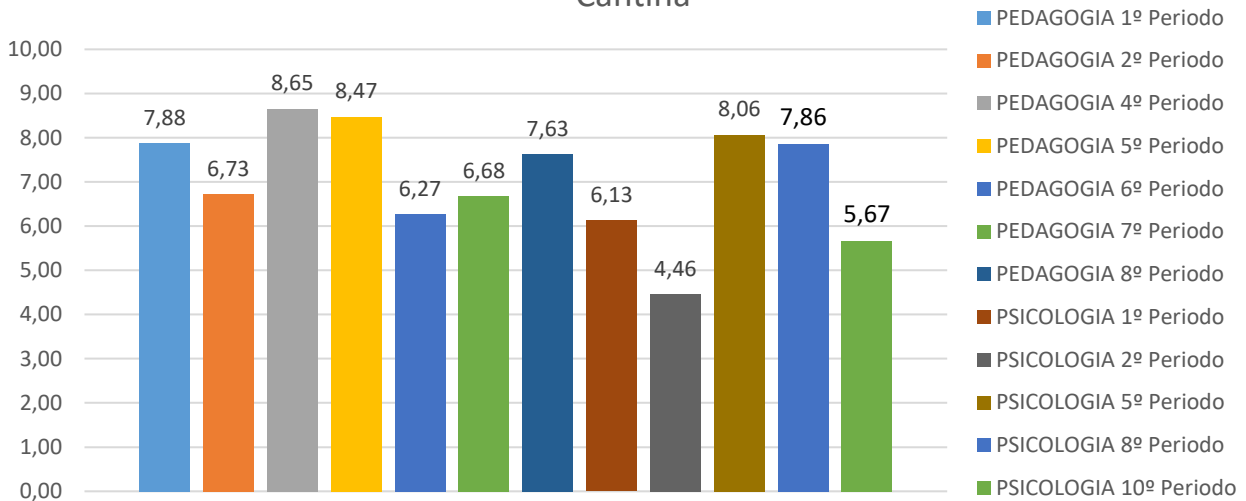

Apoio Docente

3ª Avaliação Institucional 2017 - Realizada no Dia: 26/09/2017 -

Secretaria

3ª Avaliação Institucional 2017 - Realizada no Dia: 26/09/2017 -

Ouvidoria

3ª Avaliação Institucional 2017 - Realizada no Dia: 26/09/2017 -

Biblioteca

3ª Avaliação Institucional 2017 - Realizada no Dia: 26/09/2017 - Cantina

3ª Avaliação Institucional 2017 - Realizada no Dia: 26/09/2017 - Portaria

3ª Avaliação Institucional 2017 - Realizada no Dia: 26/09/2017 - Estrutura Física / Recursos