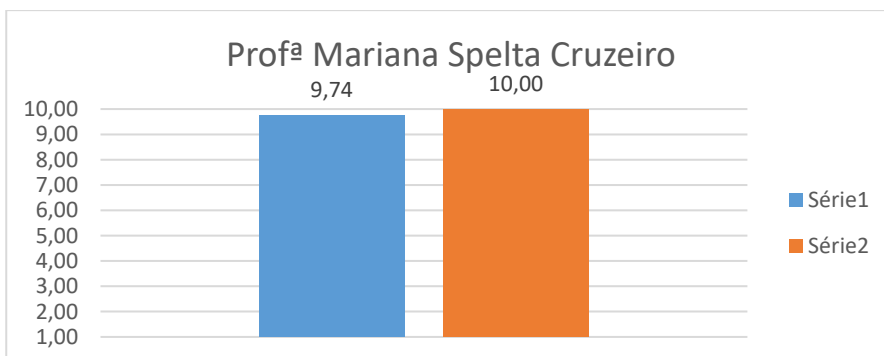

7. Avaliação Professores

Profº Oscar Augusto Figueiredo Junior

Profª Fabiana Pedroni Favoreto

Profª Rosângela Maria da Costa Carvalho

Profª Vanessa Cavalcante de Castro

Profº Rodrigo Hipolito dos Santos

Profº Geraldo Ferreira da Costa