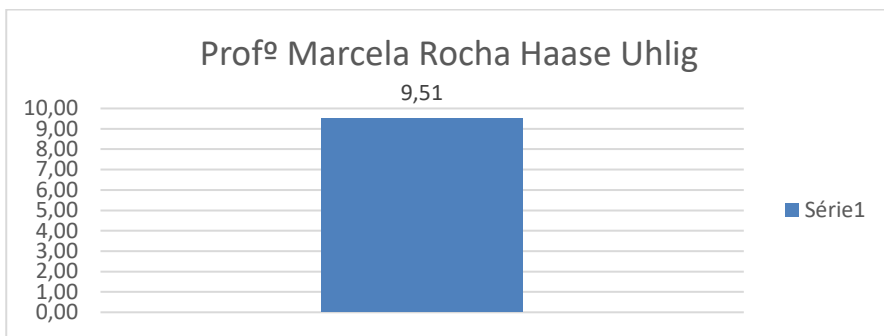

7. Avaliação Professores

Profº Oscar Augusto Figueiredo Junior

Profª Fabiana Pedroni Favoreto

Profª Rosângela Maria da Costa Carvalho

Profª Vanessa Cavalcante de Castro

Profº Rodrigo Hipolito dos Santos

Profº Geraldo Ferreira da Costa