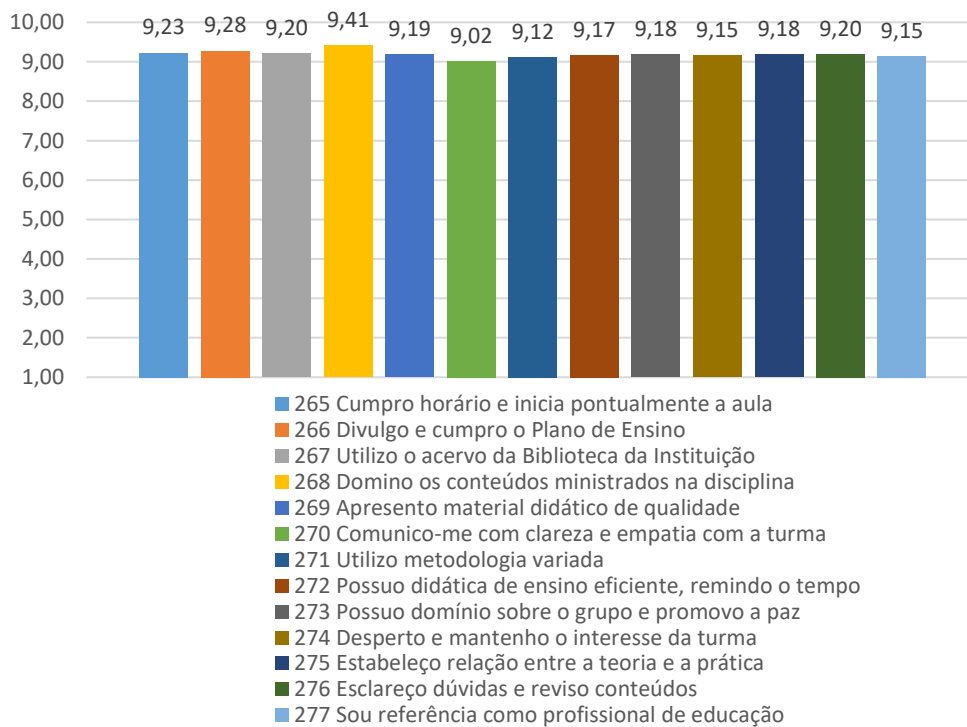

8. Avaliação Geral dos Professores por Tópicos

Profª Fabiana Pedroni Favoreto

Profª Rosângela Maria da Costa Carvalho

Profª Vanessa Cavalcante de Castro

Profª Maria Albertina Freire Quaresma

Profª Giselly Ferreira Martins