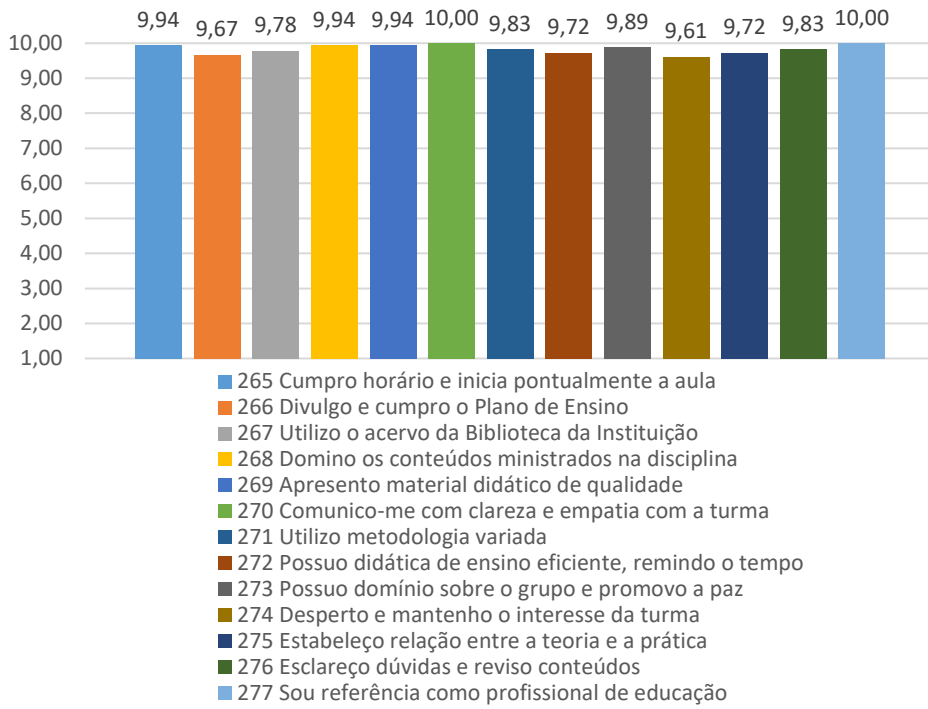

Profª Marcela Rocha Haase Whlig

Profº Thiago Costa Verissimo

Profª Lucia Pereira Baptista

Profª Janaína Pissinate Silva

Profª Ellen Horato do Carmo Pimentel

Profª Tânia Pires Duarte

Profº Raphael do Amaral Vaz

Profª Luciene Borlotte

Profª Ester de Oliveira Assis

Profª Fernanda Gonçalves de Lima

Profª Priscila Vescovi

Profª Rosani Muniz Marlow

Profº Odacyr Roberth Moura da Silva