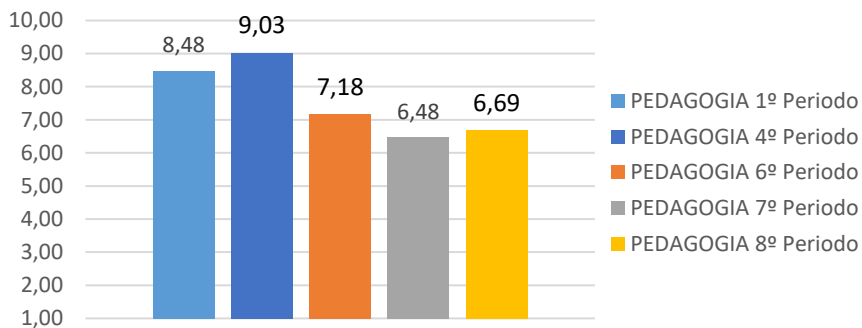

Biblioteca

3ª Avaliação Institucional 2017 - Realizada no Dia: 26/09/2017 - Cantina

3ª Avaliação Institucional 2017 - Realizada no Dia: 26/09/2017 - Portaria

3ª Avaliação Institucional 2017 - Realizada no Dia: 26/09/2017 - Estrutura Física / Recursos

7. Avaliação Professores

Profº Oscar Augusto Figueiredo Junior

Profª Fabiana Pedroni Favoreto

Profª Rosângela Maria da Costa Carvalho

Profª Vanessa Cavalcante de Castro

Profº Rodrigo Hipolito dos Santos

Profº Geraldo Ferreira da Costa