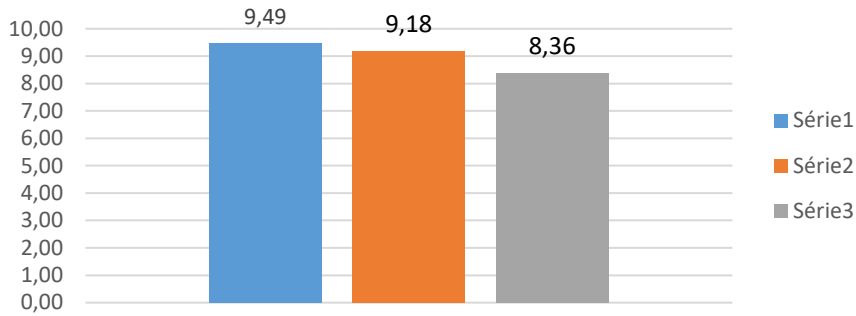

Profº Rodrigo Hipolito dos Santos