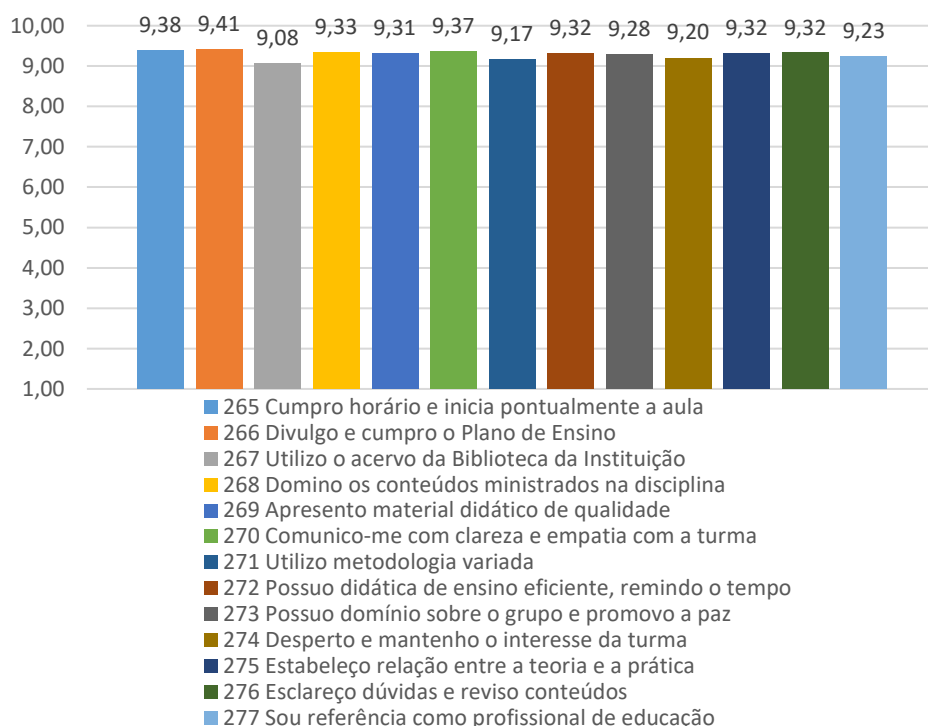

8. Avaliação Geral dos Professores por Tópicos

Profª Fabiana Pedroni Favoreto

Profª Rosângela Maria da Costa Carvalho

Profª Vanessa Cavalcante de Castro

Profª Maria Albertina Freire Quaresma

Profª Giselly Ferreira Martins

Profª Marcela Rocha Haase Uhlig

Profª Claudia Aparecida da Silva

Profª Mariana Spelta Cruzeiro

Profº Rodrigo Hipolito dos Santos

Profº Geraldo Ferreira da Costa

Profª Cristiane Bremenkamp Cruz

Profª Nelma Gomes Monteiro