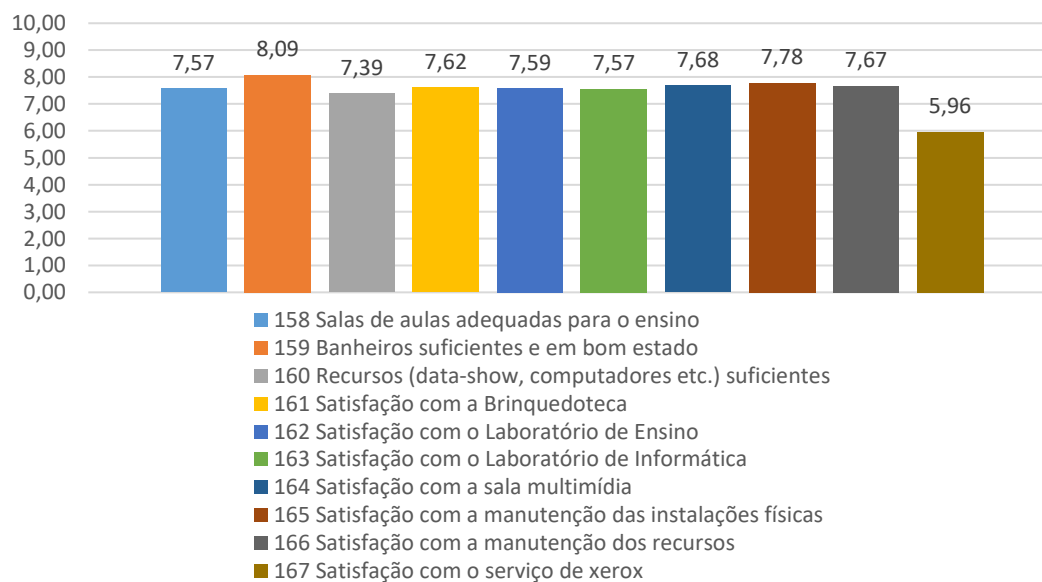

3ª Avaliação Institucional 2017 - Realizada no Dia:
26/09/2017 - Biblioteca

3ª Avaliação Institucional 2017 - Realizada no Dia:
26/09/2017 - Cantina

3ª Avaliação Institucional 2017 - Realizada no Dia:
26/09/2017 - PORTARIA – Sr. Messias

3ª Avaliação Institucional 2017 - Realizada no Dia:
26/09/2017 - Estrutura Física / Recursos

3ª Avaliação Institucional 2017 - Realizada no Dia: 26/09/2017 - Professores dos Curso de Pedagogia

3ª Avaliação Institucional 2017 - Realizada no Dia: 26/09/2017 - Professores dos Curso de Psicologia