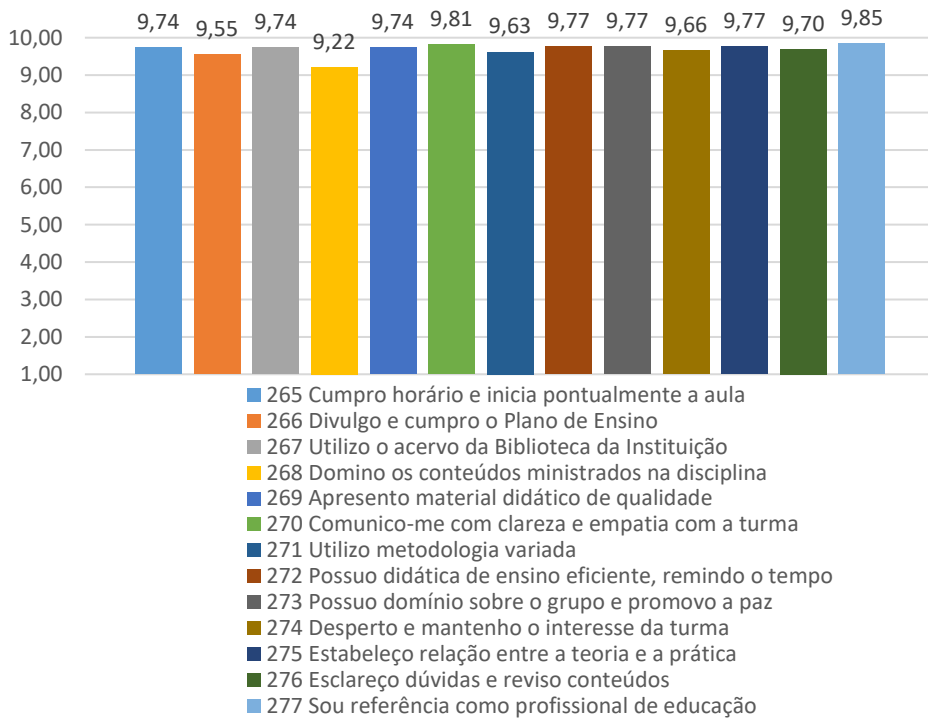

Profª Marcela Rocha Haase Whlig

Profº Thiago Costa Verissimo

Profª Lucia Pereira Baptista

Profª Janaína Pissinate Silva

Profª Ellen Horato do Carmo Pimentel

Profª Tânia Pires Duarte

Profº Raphael do Amaral Vaz