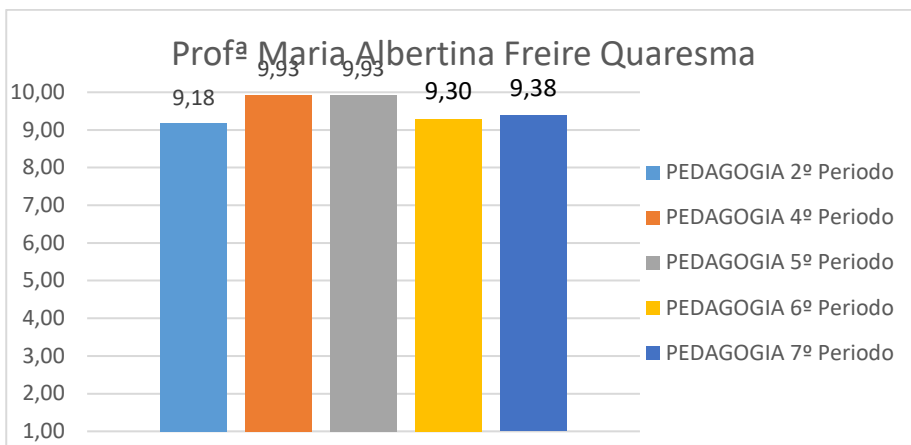

Biblioteca

3ª Avaliação Institucional 2017 - Realizada no Dia: 26/09/2017 - Cantina

3ª Avaliação Institucional 2017 - Realizada no Dia: 26/09/2017 - Portaria

3ª Avaliação Institucional 2017 - Realizada no Dia: 26/09/2017 - Estrutura Física / Recursos

7. Avaliação Professores

Profº Oscar Augusto Figueiredo Junior

Profª Fabiana Pedroni Favoreto

Profª Rosângela Maria da Costa Carvalho

Profª Vanessa Cavalcante de Castro

Profº Rodrigo Hipolito dos Santos

Profº Geraldo Ferreira da Costa