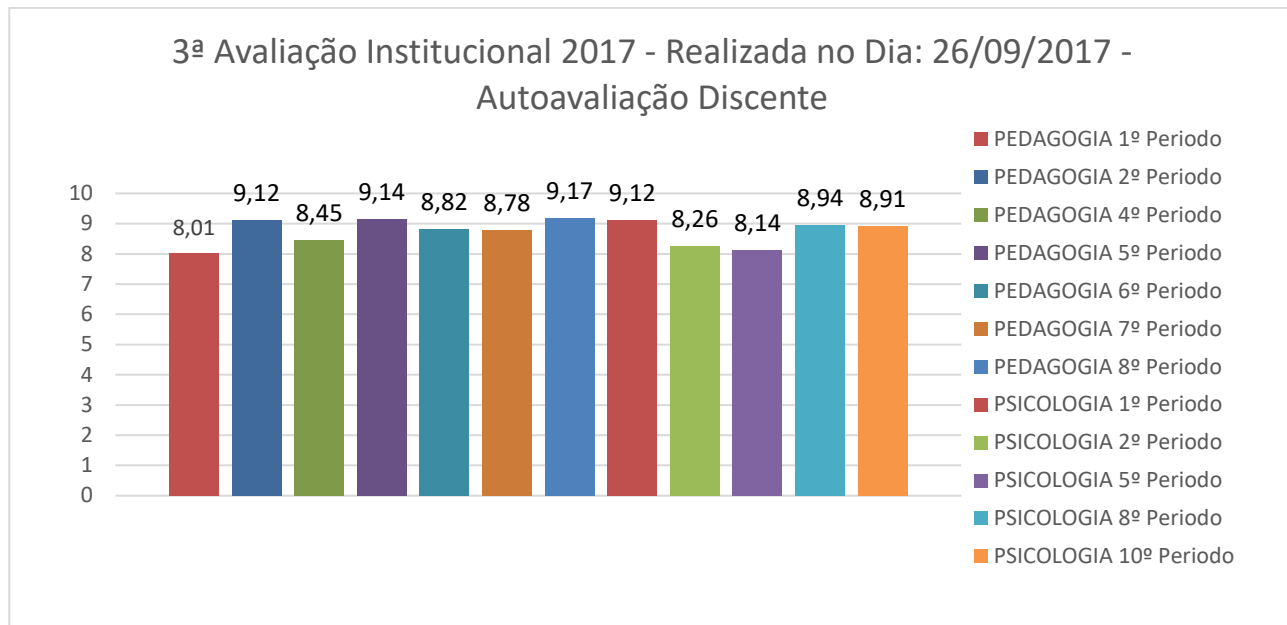

3ª Avaliação Institucional 2017 - Realizada no Dia:
26/09/2017 - Estrutura Física / Recursos

3ª Avaliação Institucional 2017 - Realizada no Dia: 26/09/2017 - Professores dos Curso de Pedagogia

3ª Avaliação Institucional 2017 - Realizada no Dia: 26/09/2017 - Professores dos Curso de Psicologia

5. Corpo Administrativo – Geral

3ª Avaliação Institucional 2017 - Realizada no Dia: 26/09/2017 - Corpo Técnico Administrativo

5.1 Corpo Administrativo

3ª Avaliação Institucional 2017 - Realizada no Dia:
26/09/2017 - Coordenação Do Curso Pedagogia -
Prof.ª Rosângela Maria da Costa Carvalho

3ª Avaliação Institucional 2017 - Realizada no Dia:
26/09/2017 - Cantina

3ª Avaliação Institucional 2017 - Realizada no Dia:
26/09/2017 - Instalações Físicas / Recursos Didáticos

6. Comparativos entre os Cursos