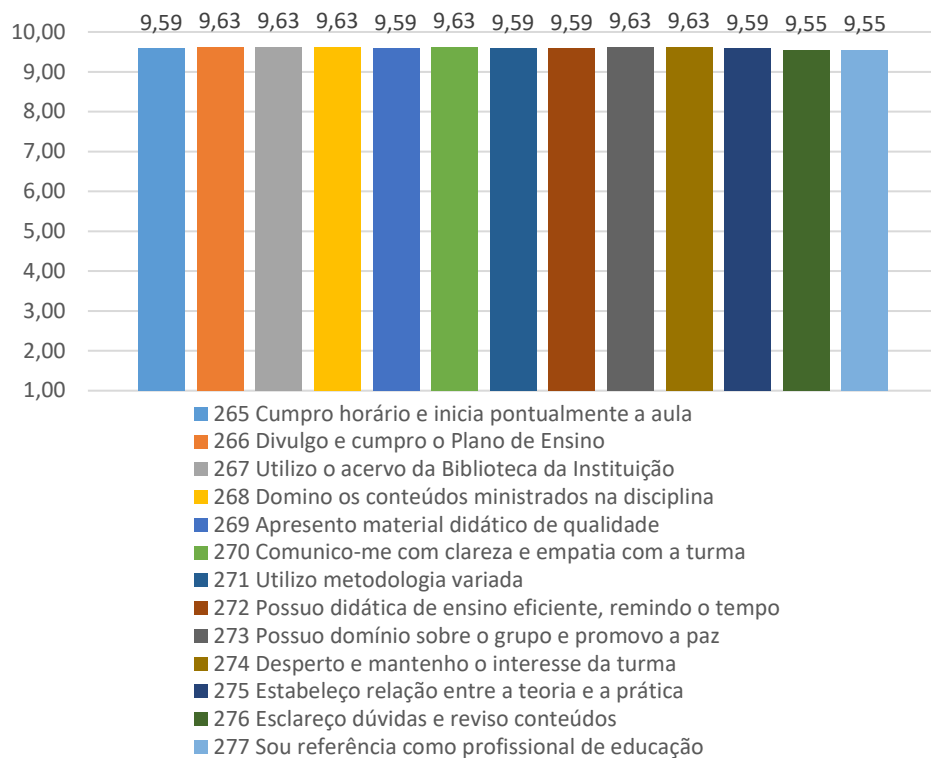

Profª Claudia Aparecida da Silva