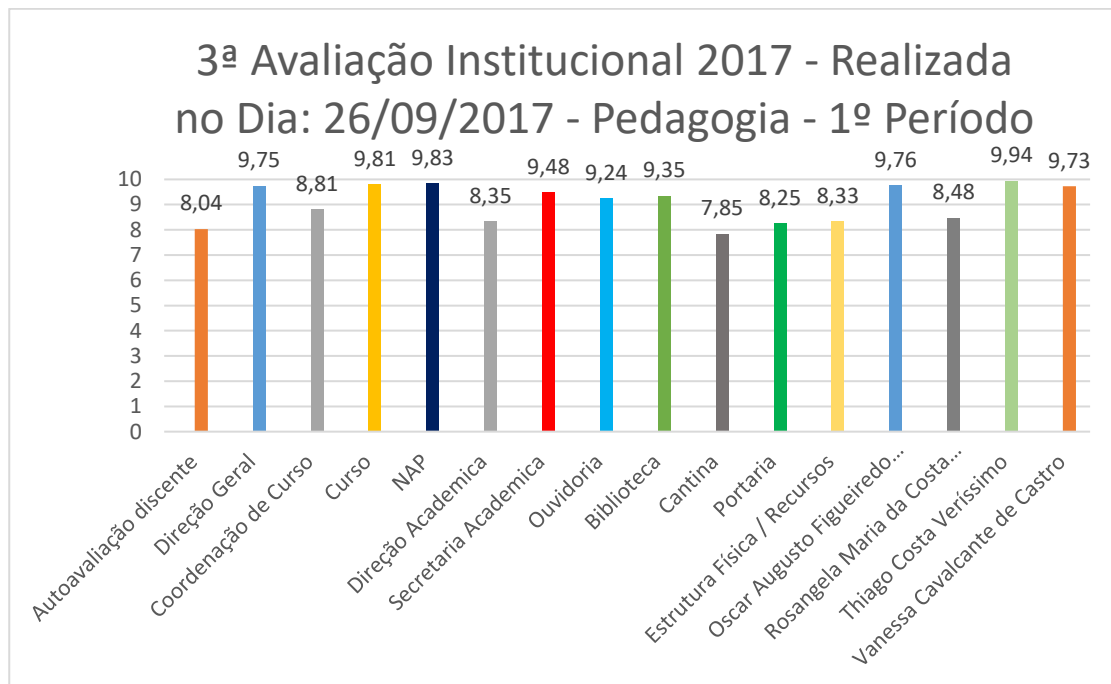

Gráficos Finais Após Tabulação de Dados

1.1 Curso de Pedagogia

1.1. 1º Período

1.2 2º Período

1.3 4º Período

1.4 5º Período

1.5 6º Período

1.6 7º Período

1.7 8º Período

2 Curso de Psicologia

2.1 1º Período

2.2 2º Período

2.3 5º Período

2.4 8º Período

2.4 10º Período

3. Avaliação Geral dos Alunos por Tópicos