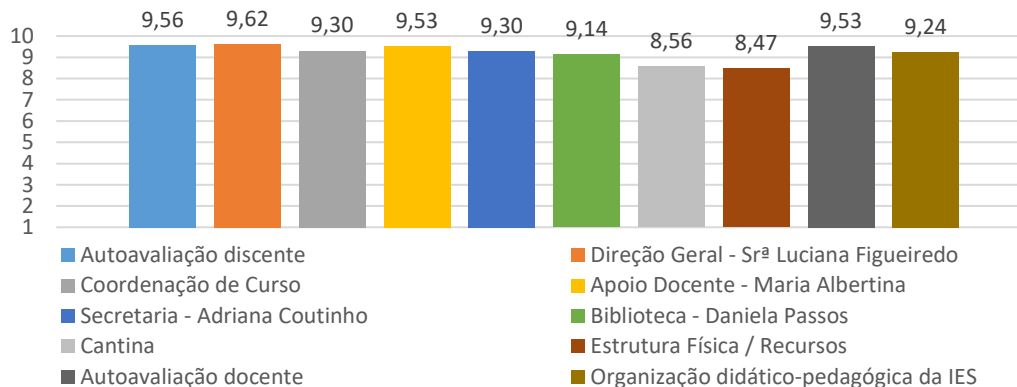

3ª Avaliação Institucional 2017 - Realizada no Dia:
26/09/2017 - Biblioteca

3ª Avaliação Institucional 2017 - Realizada no Dia:
26/09/2017 - Cantina

3ª Avaliação Institucional 2017 - Realizada no Dia:
26/09/2017 - PORTARIA – Sr. Messias

3ª Avaliação Institucional 2017 - Realizada no Dia:
26/09/2017 - Estrutura Física / Recursos

3ª Avaliação Institucional 2017 - Realizada no Dia: 26/09/2017 - Professores dos Curso de Pedagogia

3ª Avaliação Institucional 2017 - Realizada no Dia: 26/09/2017 - Professores dos Curso de Psicologia