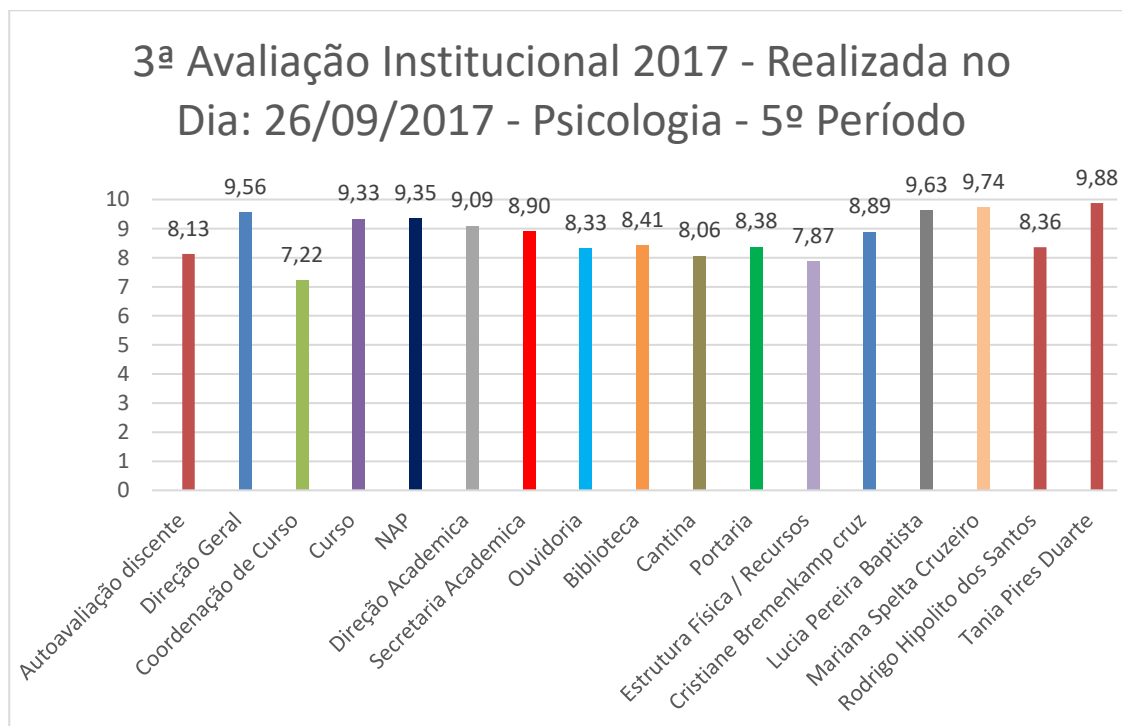

Gráficos Finais Após Tabulação de Dados

1.1 Curso de Pedagogia

1.1. 1º Período

1.2 2º Período

1.3 4º Período

1.4 5º Período

1.5 6º Período

1.6 7º Período

1.7 8º Período

2 Curso de Psicologia

2.1 1º Período

2.2 2º Período

2.3 5º Período

2.4 8º Período

2.4 10º Período

3. Avaliação Geral dos Alunos por Tópicos

3ª Avaliação Institucional 2017 - Realizada no Dia:
26/09/2017 - Curso

3ª Avaliação Institucional 2017 - Realizada no Dia:
26/09/2017 - NAP - Prof.ª Lúcia Pereira Batista

3ª Avaliação Institucional 2017 - Realizada no Dia:
26/09/2017 - Direção Acadêmica - Prof.ª Maria Albertina
Freire Quaresma