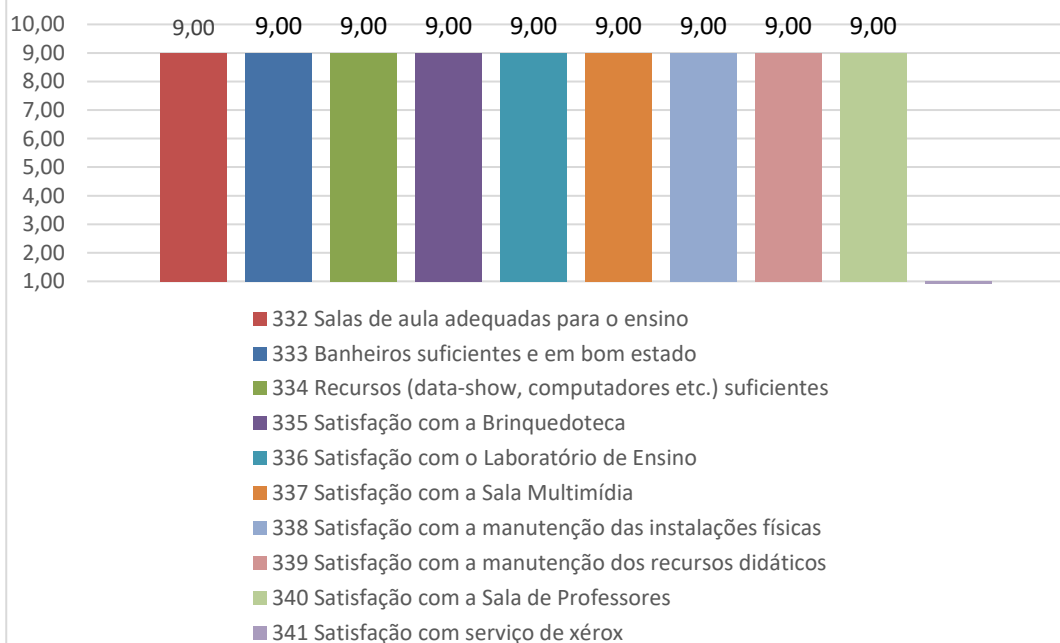

5. Corpo Administrativo – Geral

3ª Avaliação Institucional 2017 - Realizada no Dia: 26/09/2017 - Corpo Técnico Administrativo

5.1 Corpo Administrativo

3ª Avaliação Institucional 2017 - Realizada no Dia:
26/09/2017 - Coordenação Do Curso Pedagogia -
Prof.ª Rosângela Maria da Costa Carvalho

3ª Avaliação Institucional 2017 - Realizada no Dia:
26/09/2017 - Cantina

3ª Avaliação Institucional 2017 - Realizada no Dia:
26/09/2017 - Instalações Físicas / Recursos Didáticos

6. Comparativos entre os Cursos