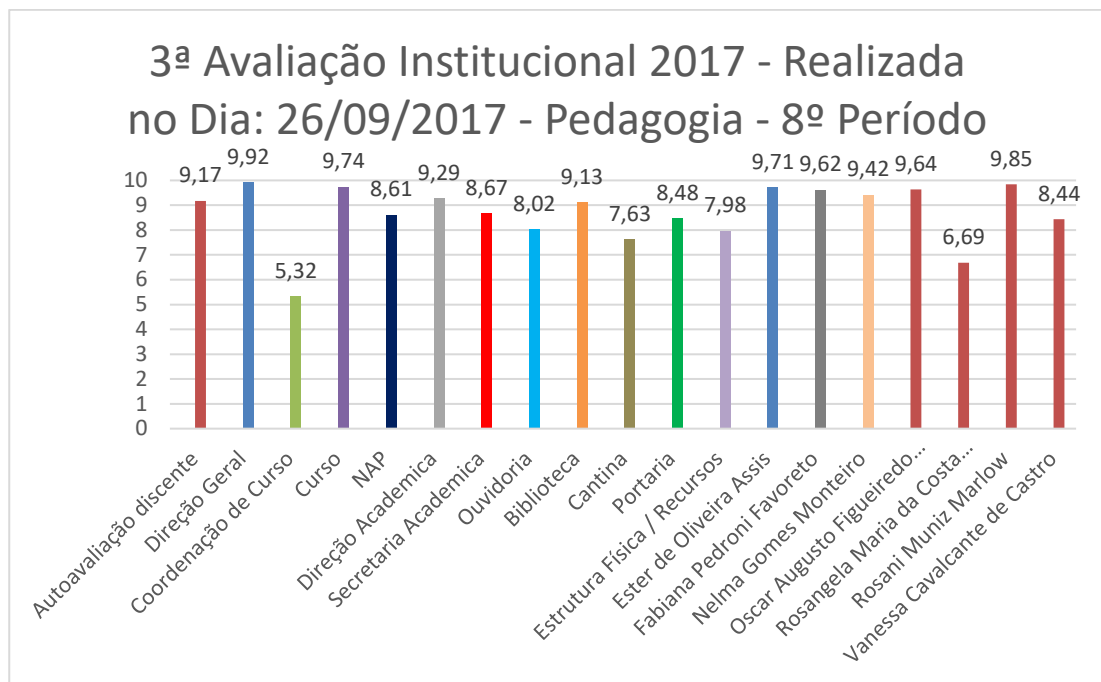

Gráficos Finais Após Tabulação de Dados

1.1 Curso de Pedagogia

1.1. 1º Período

1.2 2º Período

1.3 4º Período

1.4 5º Período

1.5 6º Período

1.6 7º Período

1.7 8º Período

2 Curso de Psicologia

2.1 1º Período

2.2 2º Período

2.3 5º Período

2.4 8º Período

2.4 10º Período

3. Avaliação Geral dos Alunos por Tópicos