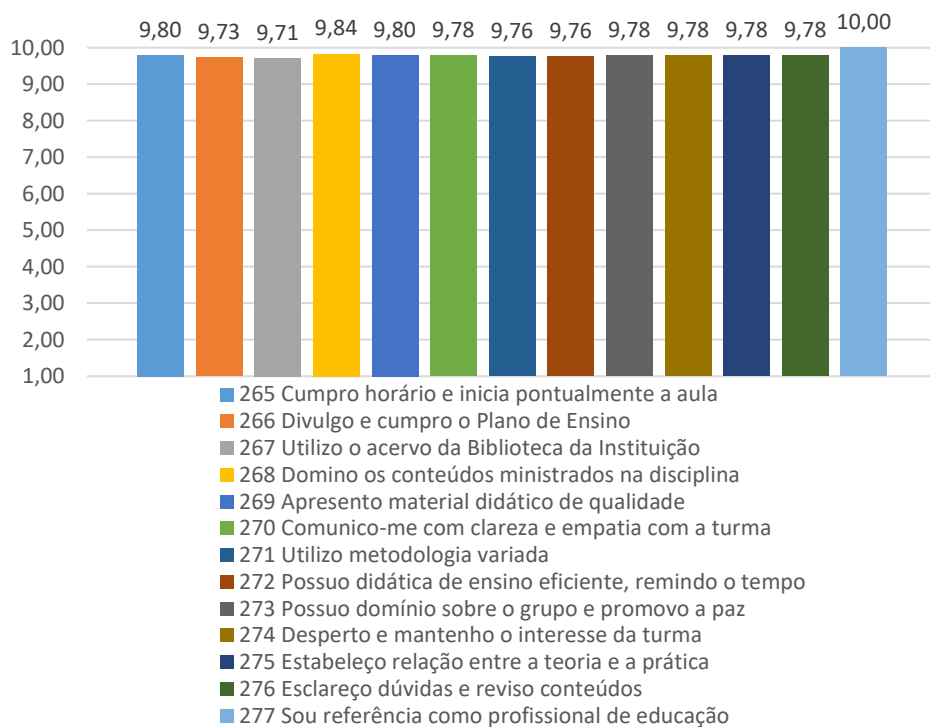

Profª Marcela Rocha Haase Whlig

Profº Thiago Costa Verissimo

Profª Lucia Pereira Baptista

Profª Janaína Pissinate Silva

Profª Ellen Horato do Carmo Pimentel

Profª Tânia Pires Duarte

Profº Raphael do Amaral Vaz

Profª Luciene Borlotte

Profª Ester de Oliveira Assis

Profª Fernanda Gonçalves de Lima

Profª Priscila Vescovi

Profª Rosani Muniz Marlow

Profº Odacyr Roberth Moura da Silva