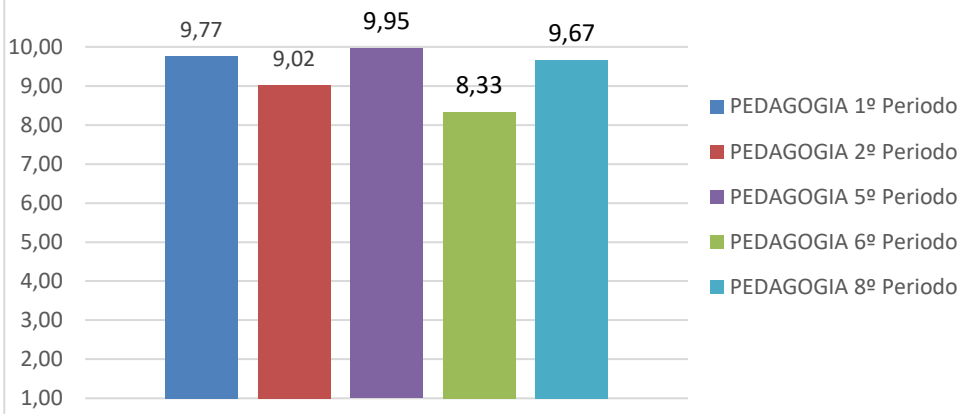

Profº Oscar Augusto Figueiredo Junior