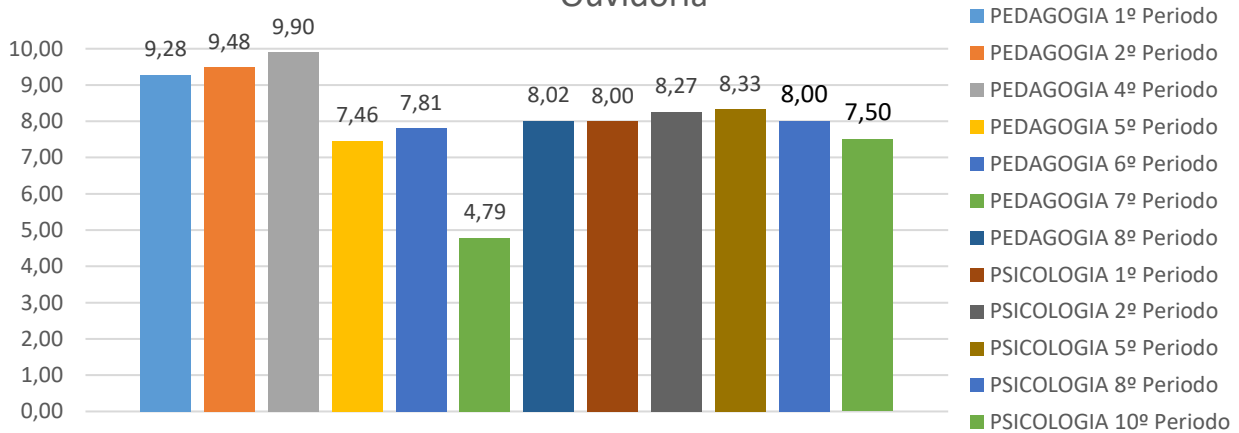

Apoio Docente

3ª Avaliação Institucional 2017 - Realizada no Dia: 26/09/2017 -

Secretaria

3ª Avaliação Institucional 2017 - Realizada no Dia: 26/09/2017 -

Ouvidoria

3ª Avaliação Institucional 2017 - Realizada no Dia: 26/09/2017 -

Biblioteca

3ª Avaliação Institucional 2017 - Realizada no Dia: 26/09/2017 - Cantina

3ª Avaliação Institucional 2017 - Realizada no Dia: 26/09/2017 - Portaria

3ª Avaliação Institucional 2017 - Realizada no Dia: 26/09/2017 - Estrutura Física / Recursos