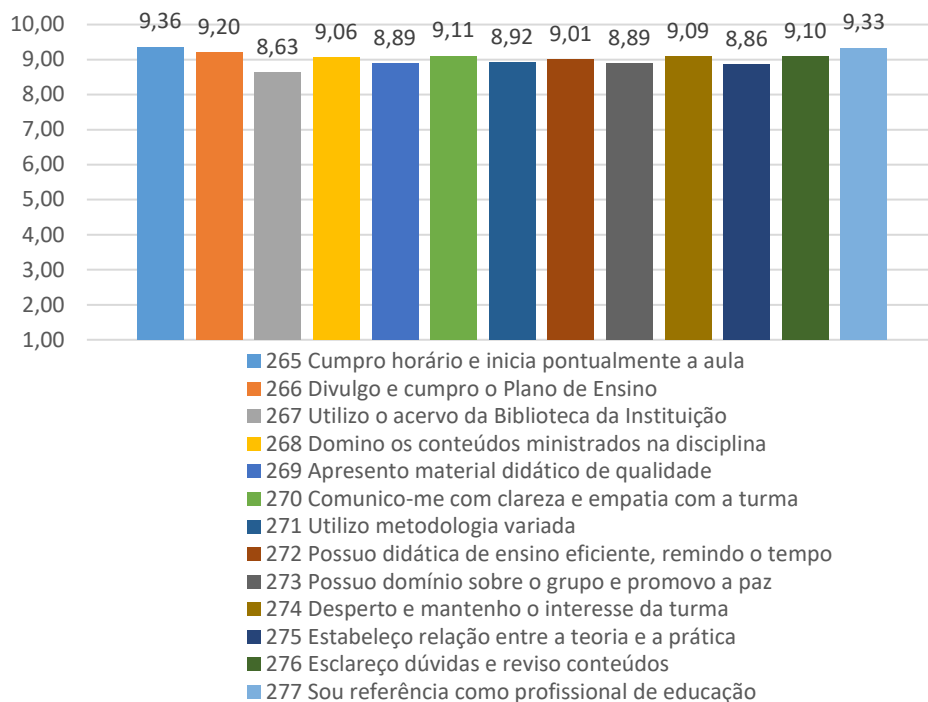

8. Avaliação Geral dos Professores por Tópicos

Profª Fabiana Pedroni Favoreto

Profª Rosângela Maria da Costa Carvalho

Profª Vanessa Cavalcante de Castro

Profª Maria Albertina Freire Quaresma

Profª Giselly Ferreira Martins

Profª Marcela Rocha Haase Uhlig

Profª Claudia Aparecida da Silva

Profª Mariana Spelta Cruzeiro

Profº Rodrigo Hipolito dos Santos

Profº Geraldo Ferreira da Costa

Profª Cristiane Bremenkamp Cruz

Profª Nelma Gomes Monteiro