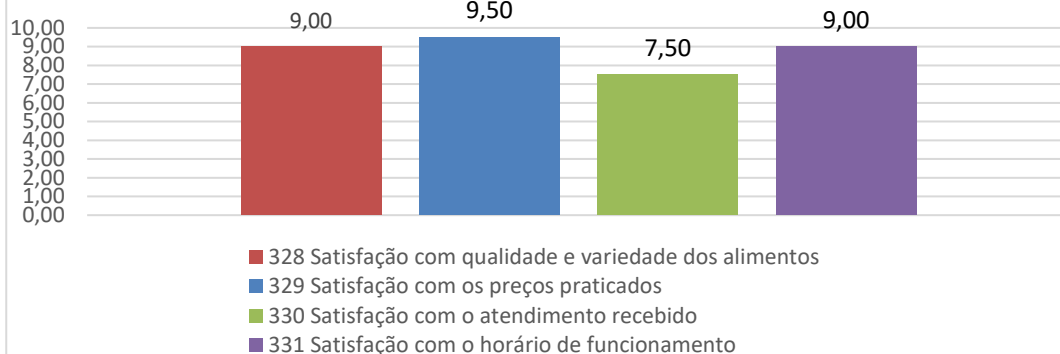

5. Corpo Administrativo – Geral

3ª Avaliação Institucional 2017 - Realizada no Dia: 26/09/2017 - Corpo Técnico Administrativo

5.1 Corpo Administrativo

3ª Avaliação Institucional 2017 - Realizada no Dia:
26/09/2017 - Coordenação Do Curso Pedagogia -
Prof.ª Rosângela Maria da Costa Carvalho

3ª Avaliação Institucional 2017 - Realizada no Dia:
26/09/2017 - Cantina

3ª Avaliação Institucional 2017 - Realizada no Dia:
26/09/2017 - Instalações Físicas / Recursos Didáticos

6. Comparativos entre os Cursos