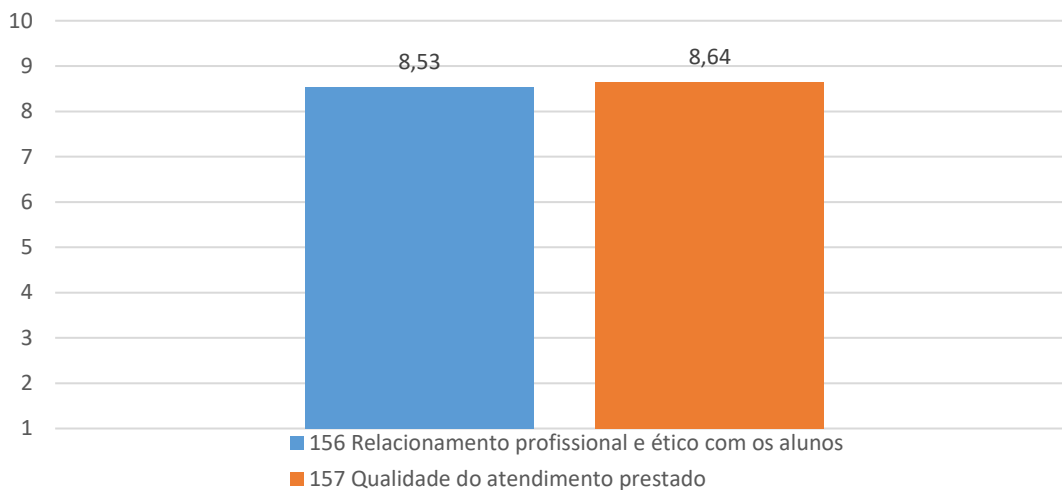

3ª Avaliação Institucional 2017 - Realizada no Dia:
26/09/2017 - Secretaria Acadêmica – Adriana Coutinho

3ª Avaliação Institucional 2017 - Realizada no Dia:
26/09/2017 - Ouvidoria - Prof.ª Marcela Rocha Haase

3ª Avaliação Institucional 2017 - Realizada no Dia:
26/09/2017 - Biblioteca

3ª Avaliação Institucional 2017 - Realizada no Dia:
26/09/2017 - Cantina

3ª Avaliação Institucional 2017 - Realizada no Dia:
26/09/2017 - PORTARIA – Sr. Messias