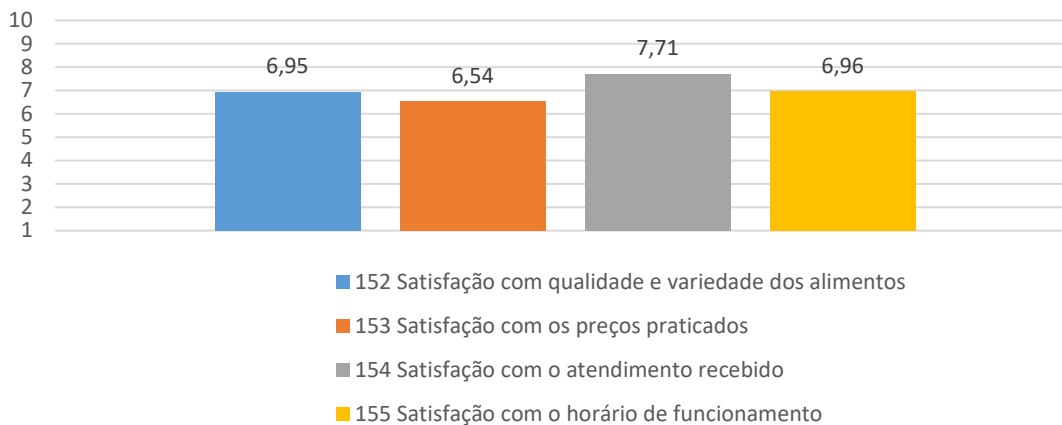

3ª Avaliação Institucional 2017 - Realizada no Dia:
26/09/2017 - Biblioteca

3ª Avaliação Institucional 2017 - Realizada no Dia:
26/09/2017 - Cantina

3ª Avaliação Institucional 2017 - Realizada no Dia:
26/09/2017 - PORTARIA – Sr. Messias