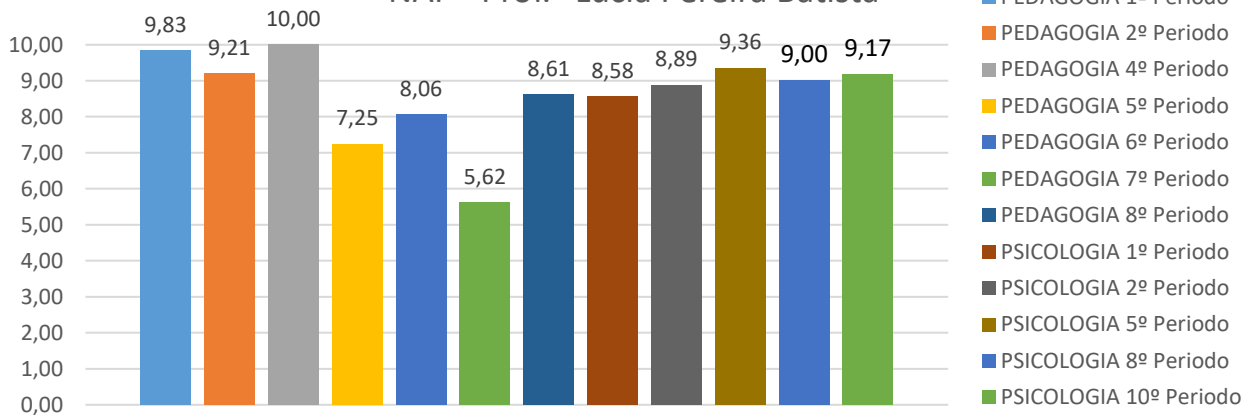

3ª Avaliação Institucional 2017 - Realizada no Dia:
26/09/2017 - Cantina

3ª Avaliação Institucional 2017 - Realizada no Dia:
26/09/2017 - Instalações Físicas / Recursos Didáticos

6. Comparativos entre os Cursos

3ª Avaliação Institucional 2017 - Realizada no Dia: 26/09/2017 -

3ª Avaliação Institucional 2017 - Realizada no Dia: 26/09/2017 -

NAP - Prof.ª Lúcia Pereira Batista

3ª Avaliação Institucional 2017 - Realizada no Dia: 26/09/2017 -