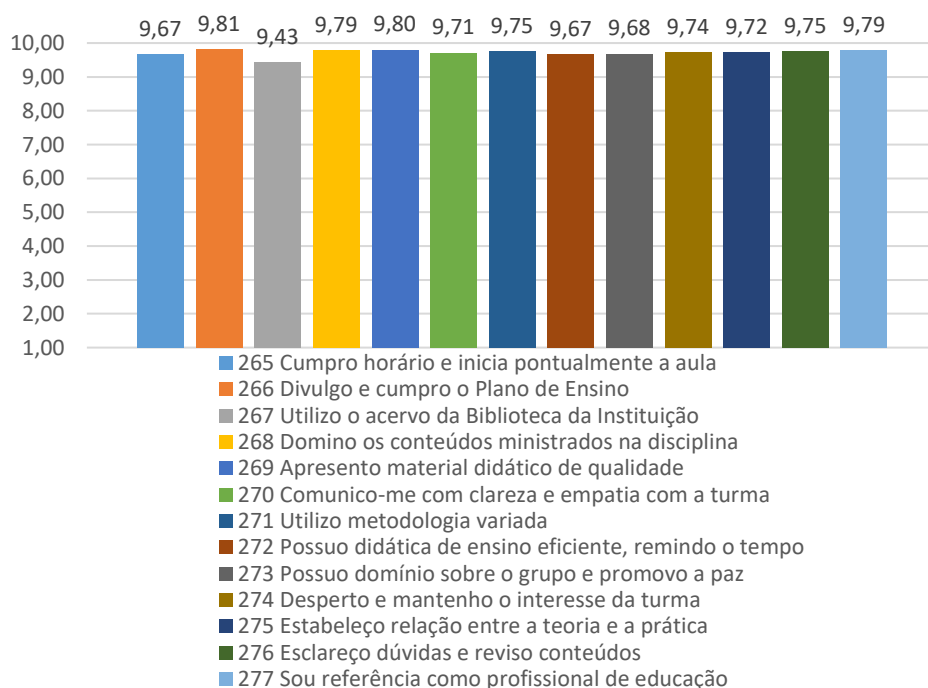

Profº Thiago Costa Verissimo