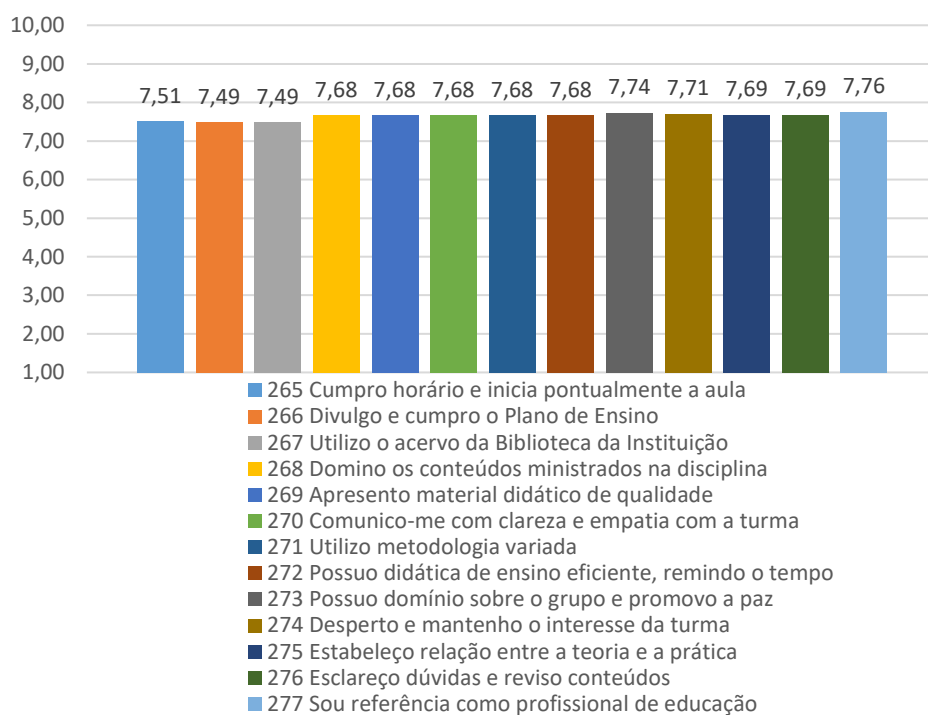

Profª Nelma Gomes Monteiro