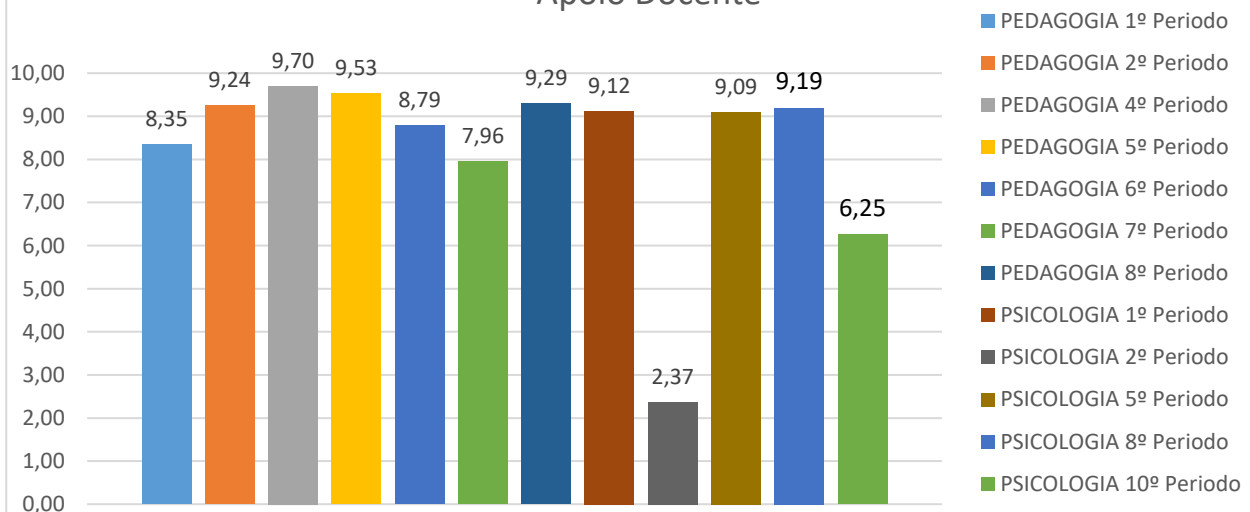

3ª Avaliação Institucional 2017 - Realizada no Dia: 26/09/2017 -

Apoio Docente