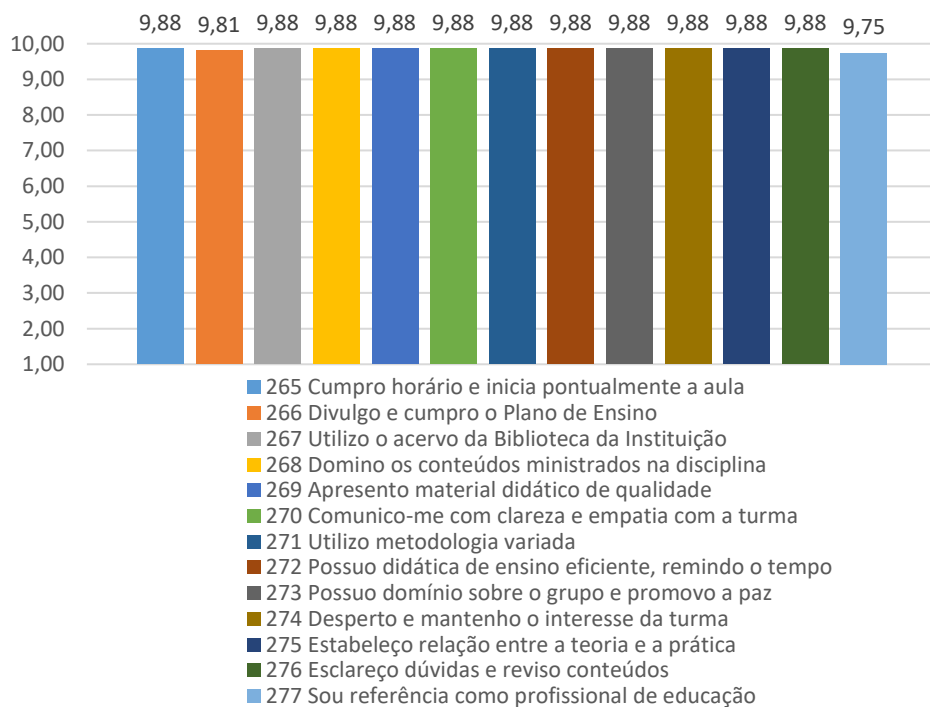

Profª Mariana Spelta Cruzeiro