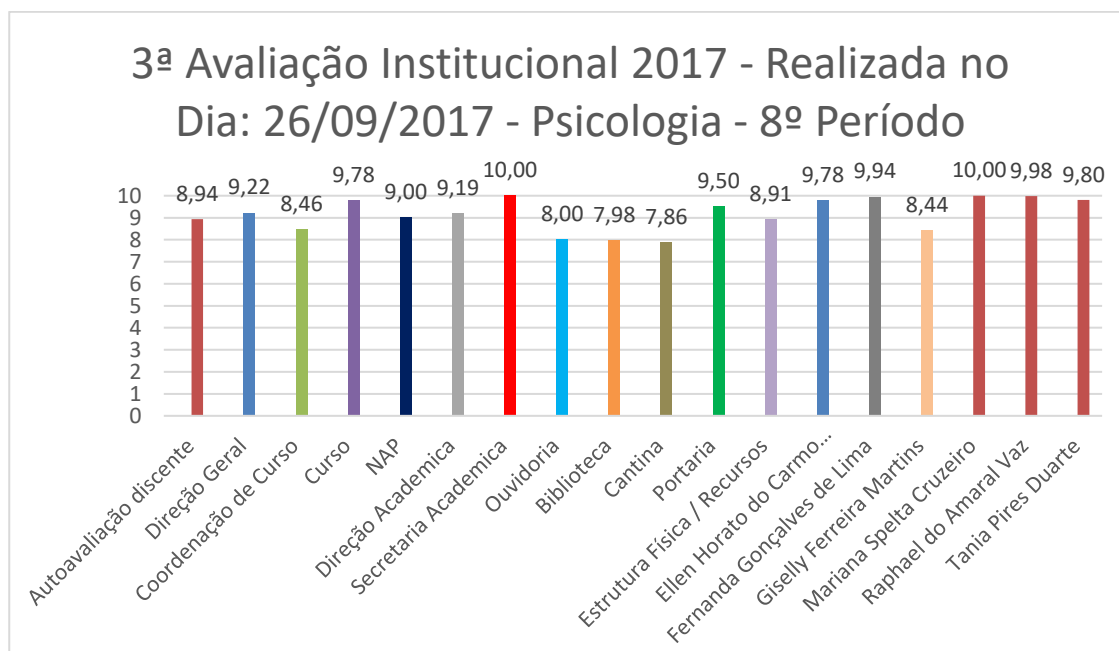

Gráficos Finais Após Tabulação de Dados

1.1 Curso de Pedagogia

1.1. 1º Período

1.2 2º Período

1.3 4º Período

1.4 5º Período

1.5 6º Período

1.6 7º Período

1.7 8º Período

2 Curso de Psicologia

2.1 1º Período

2.2 2º Período

2.3 5º Período

2.4 8º Período

2.4 10º Período

3. Avaliação Geral dos Alunos por Tópicos

3ª Avaliação Institucional 2017 - Realizada no Dia:
26/09/2017 - Curso

3ª Avaliação Institucional 2017 - Realizada no Dia:
26/09/2017 - NAP - Prof.ª Lúcia Pereira Batista

3ª Avaliação Institucional 2017 - Realizada no Dia:
26/09/2017 - Direção Acadêmica - Prof.ª Maria Albertina
Freire Quaresma