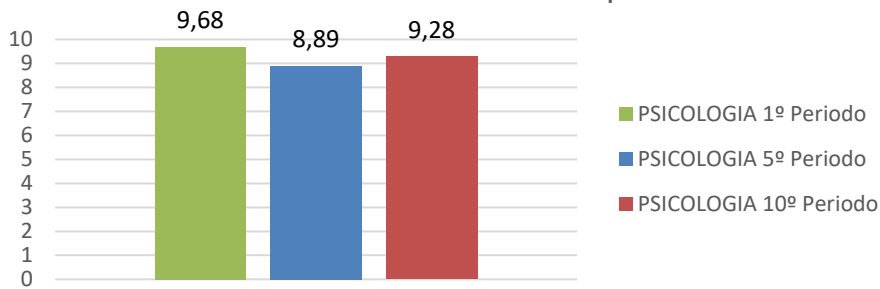

Profª Cristiane Bremenkamp Cruz