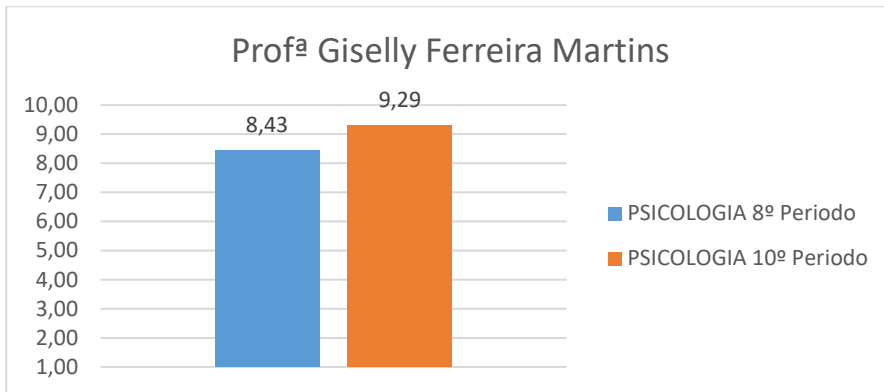

7. Avaliação Professores

Profº Oscar Augusto Figueiredo Junior

Profª Fabiana Pedroni Favoreto

Profª Rosângela Maria da Costa Carvalho

Profª Vanessa Cavalcante de Castro

Profº Rodrigo Hipolito dos Santos

Profº Geraldo Ferreira da Costa