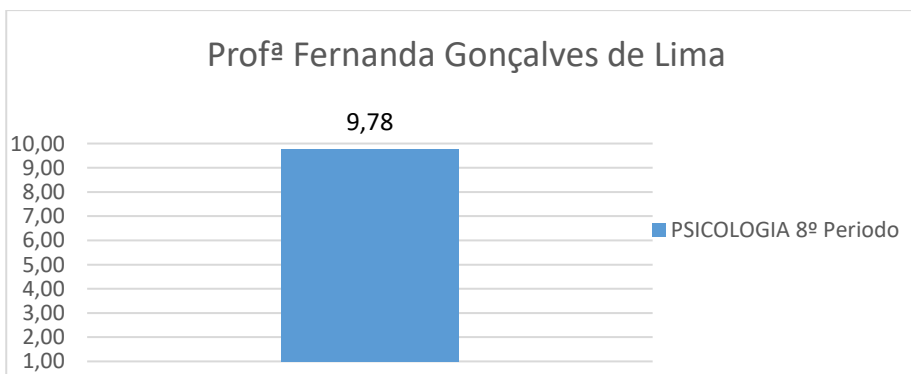

Profª Cristiane Bremenkamp Cruz

Profª Nelma Gomes Monteiro

Profª Marcela Rocha Haase Whlig

Profº Thiago Costa Verissimo

Profª Lucia Pereira Baptista

Profª Janaína Pissinate Silva

Profª Ellen Horato do Carmo Pimentel

8. Avaliação Geral dos Professores por Tópicos

Profª Fabiana Pedroni Favoreto

Profª Rosângela Maria da Costa Carvalho

Profª Vanessa Cavalcante de Castro

Profª Maria Albertina Freire Quaresma

Profª Giselly Ferreira Martins