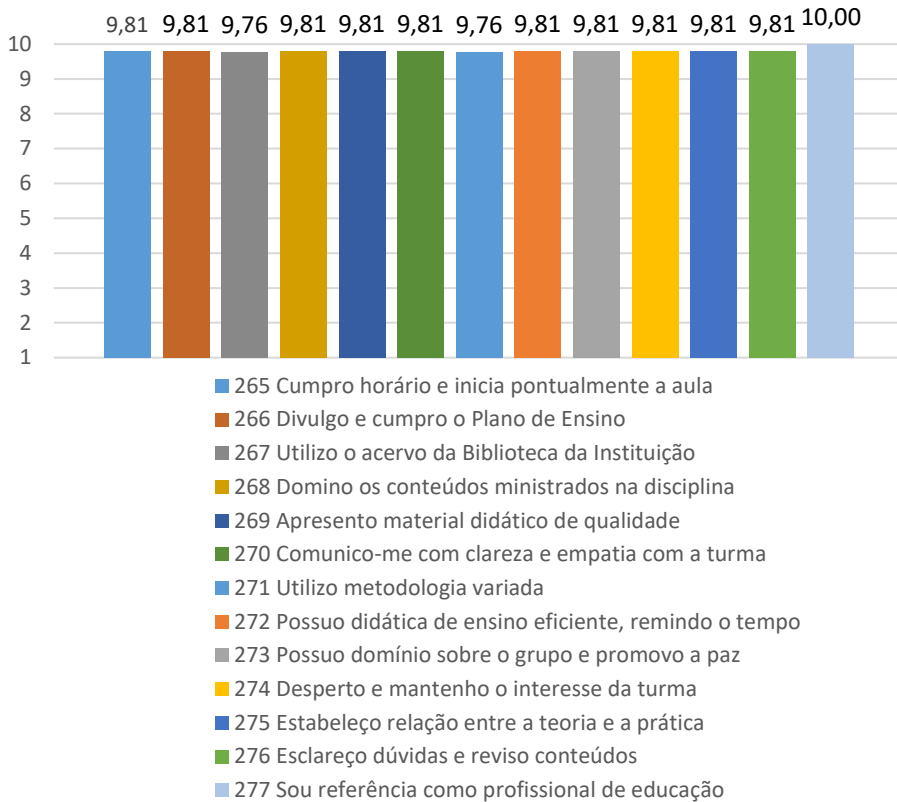

Biblioteca

3ª Avaliação Institucional 2017 - Realizada no Dia: 26/09/2017 - Cantina

3ª Avaliação Institucional 2017 - Realizada no Dia: 26/09/2017 - Portaria

3ª Avaliação Institucional 2017 - Realizada no Dia: 26/09/2017 - Estrutura Física / Recursos

Profª Cristiane Bremenkamp Cruz

Profª Nelma Gomes Monteiro

Profª Marcela Rocha Haase Whlig

Profº Thiago Costa Verissimo

Profª Lucia Pereira Baptista

Profª Janaína Pissinate Silva

Profª Ellen Horato do Carmo Pimentel

8. Avaliação Geral dos Professores por Tópicos

Profª Fabiana Pedroni Favoreto

Profª Rosângela Maria da Costa Carvalho

Profª Vanessa Cavalcante de Castro

Profª Maria Albertina Freire Quaresma

Profª Giselly Ferreira Martins