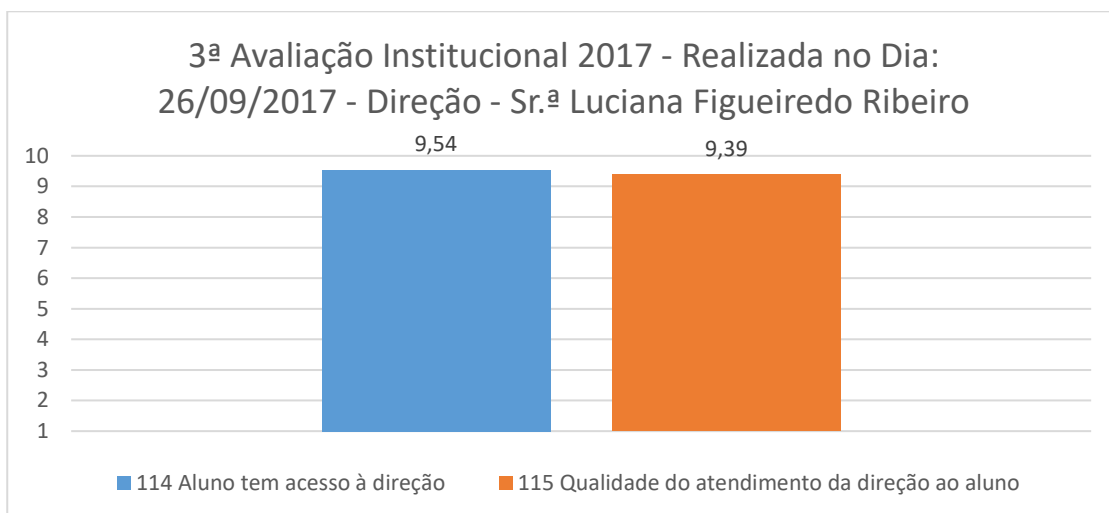

Gráficos Finais Após Tabulação de Dados

1.1 Curso de Pedagogia

1.1. 1º Período

1.2 2º Período

1.3 4º Período

1.4 5º Período

1.5 6º Período

1.6 7º Período

1.7 8º Período

2 Curso de Psicologia

2.1 1º Período

2.2 2º Período

2.3 5º Período

2.4 8º Período

2.4 10º Período

3. Avaliação Geral dos Alunos por Tópicos

3ª Avaliação Institucional 2017 - Realizada no Dia:
26/09/2017 - Curso

3ª Avaliação Institucional 2017 - Realizada no Dia:
26/09/2017 - NAP - Prof.ª Lúcia Pereira Batista

3ª Avaliação Institucional 2017 - Realizada no Dia:
26/09/2017 - Direção Acadêmica - Prof.ª Maria Albertina
Freire Quaresma