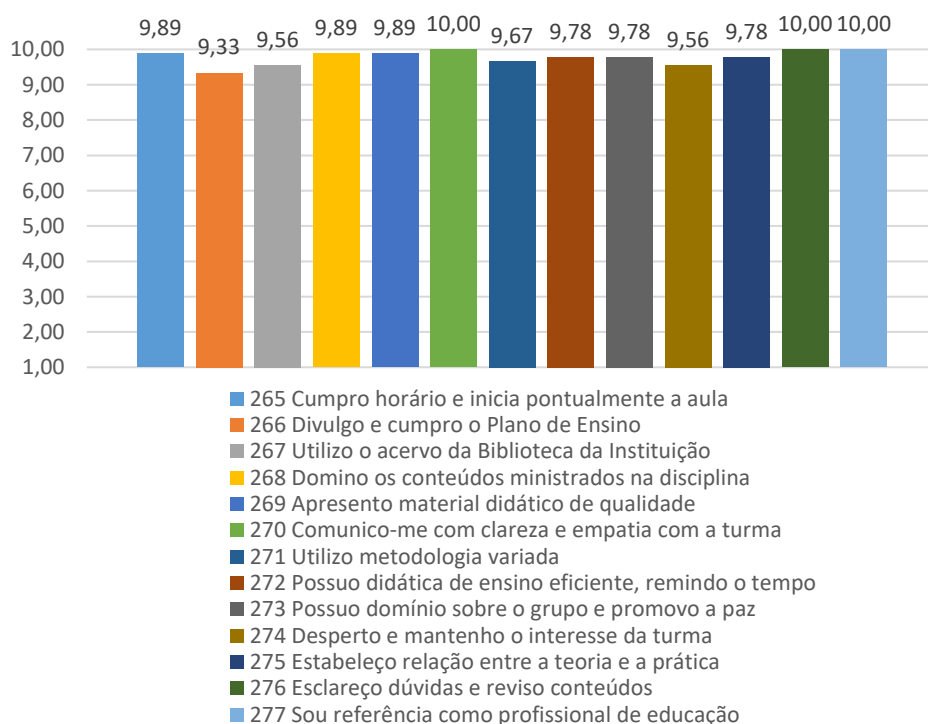

Profª Fernanda Gonçalves de Lima