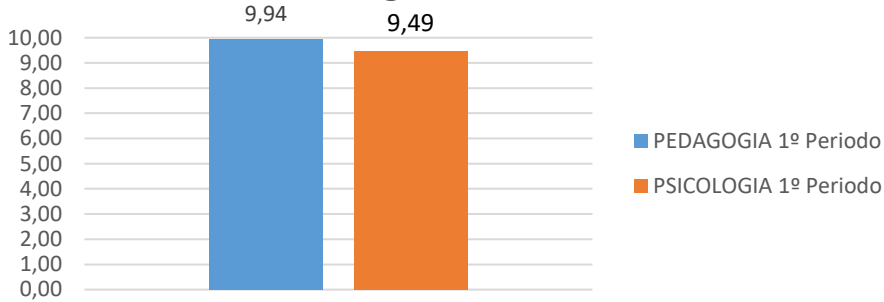

Profº Thiago Costa Verissimo