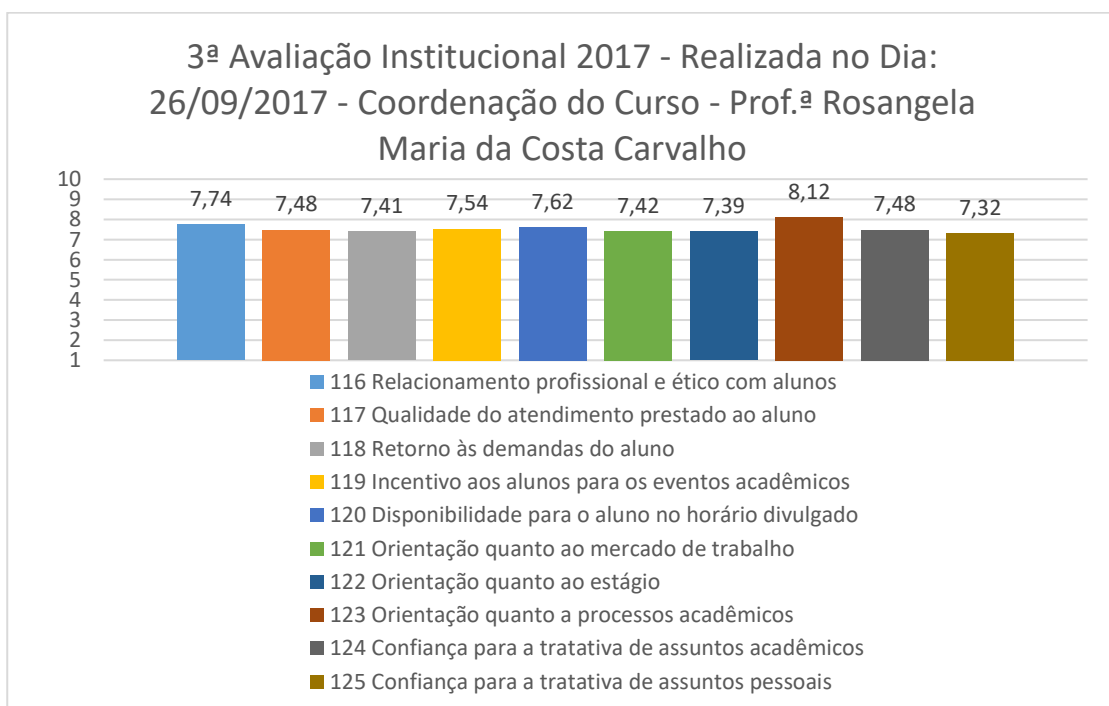

Gráficos Finais Após Tabulação de Dados

1.1 Curso de Pedagogia

1.1. 1º Período

1.2 2º Período

1.3 4º Período

1.4 5º Período

1.5 6º Período

1.6 7º Período

1.7 8º Período

2 Curso de Psicologia

2.1 1º Período

2.2 2º Período

2.3 5º Período

2.4 8º Período

2.4 10º Período

3. Avaliação Geral dos Alunos por Tópicos

3ª Avaliação Institucional 2017 - Realizada no Dia:
26/09/2017 - Curso

3ª Avaliação Institucional 2017 - Realizada no Dia:
26/09/2017 - NAP - Prof.ª Lúcia Pereira Batista

3ª Avaliação Institucional 2017 - Realizada no Dia:
26/09/2017 - Direção Acadêmica - Prof.ª Maria Albertina
Freire Quaresma