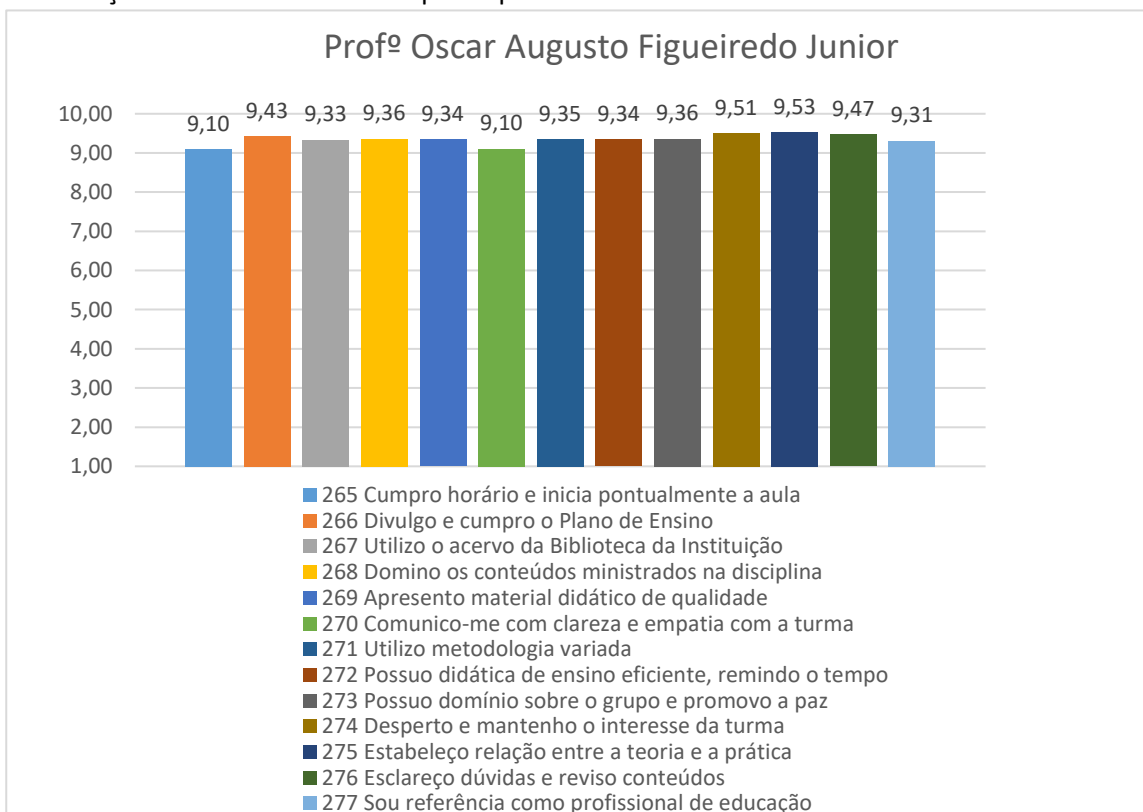

8. Avaliação Geral dos Professores por Tópicos

Profª Fabiana Pedroni Favoreto

Profª Rosângela Maria da Costa Carvalho

Profª Vanessa Cavalcante de Castro

Profª Maria Albertina Freire Quaresma

Profª Giselly Ferreira Martins