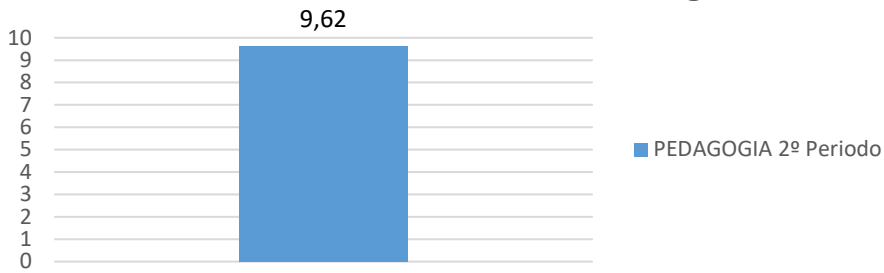

Profª Marcela Rocha Haase Whlig