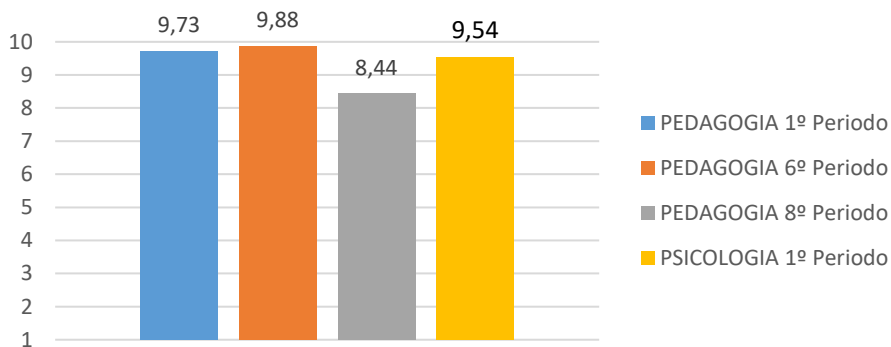

Biblioteca

3ª Avaliação Institucional 2017 - Realizada no Dia: 26/09/2017 - Cantina

3ª Avaliação Institucional 2017 - Realizada no Dia: 26/09/2017 - Portaria

3ª Avaliação Institucional 2017 - Realizada no Dia: 26/09/2017 - Estrutura Física / Recursos

7. Avaliação Professores

Profº Oscar Augusto Figueiredo Junior

Profª Fabiana Pedroni Favoreto

Profª Rosângela Maria da Costa Carvalho

Profª Vanessa Cavalcante de Castro

Profº Rodrigo Hipolito dos Santos

Profº Geraldo Ferreira da Costa