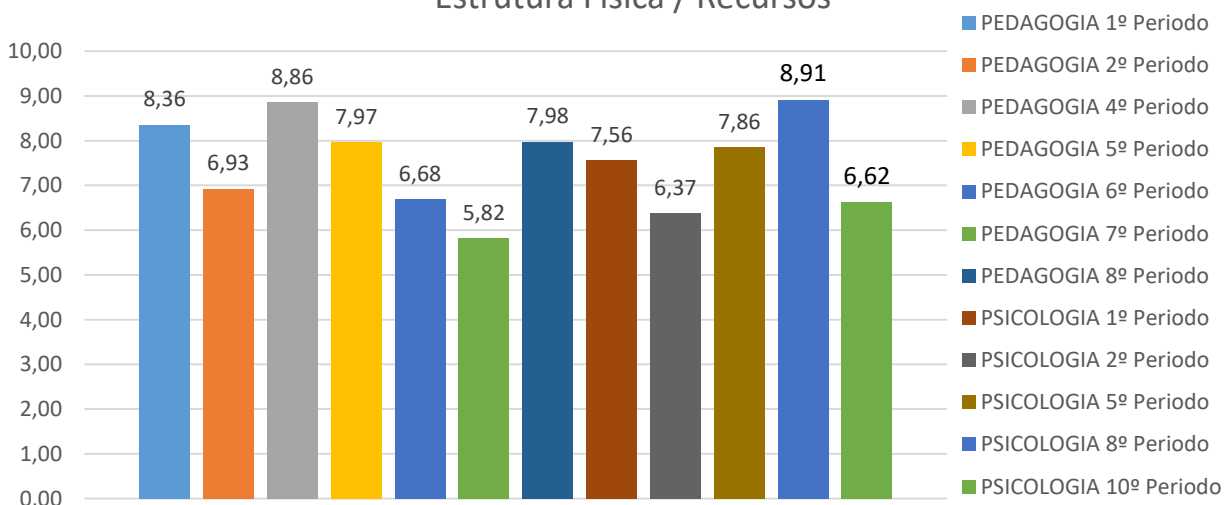

Biblioteca

3ª Avaliação Institucional 2017 - Realizada no Dia: 26/09/2017 - Cantina

3ª Avaliação Institucional 2017 - Realizada no Dia: 26/09/2017 - Portaria

3ª Avaliação Institucional 2017 - Realizada no Dia: 26/09/2017 - Estrutura Física / Recursos