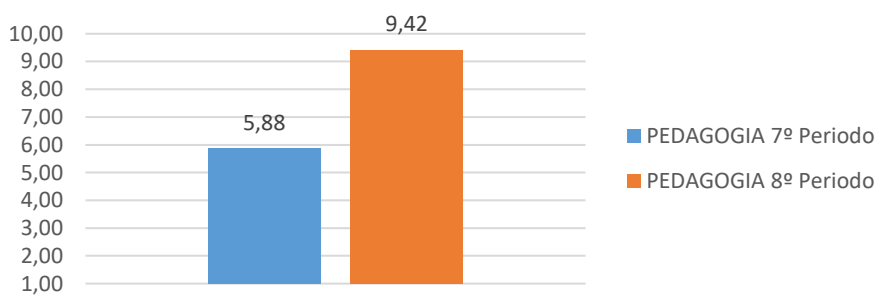

Profª Nelma Gomes Monteiro