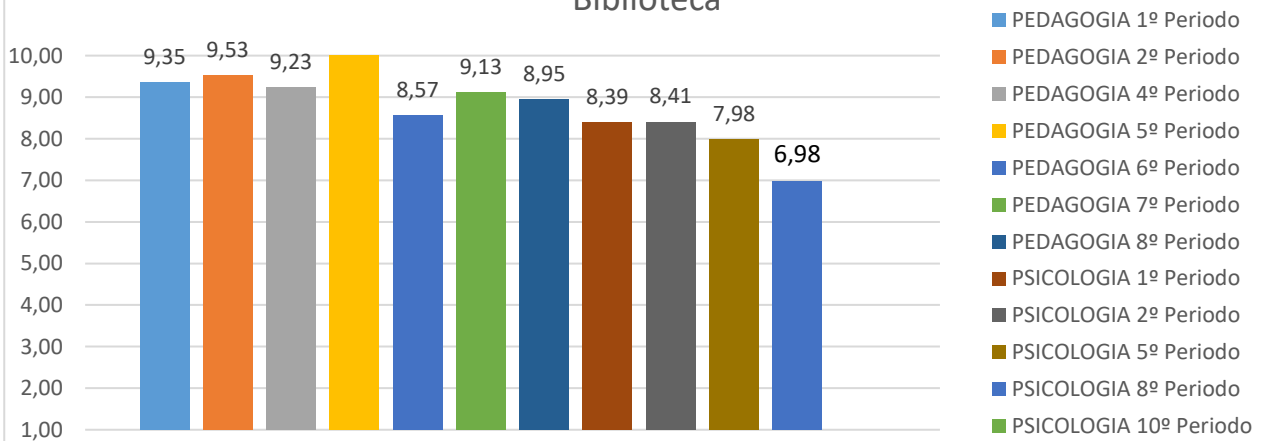

Apoio Docente

3ª Avaliação Institucional 2017 - Realizada no Dia: 26/09/2017 -

Secretaria

3ª Avaliação Institucional 2017 - Realizada no Dia: 26/09/2017 -

Ouvidoria

3ª Avaliação Institucional 2017 - Realizada no Dia: 26/09/2017 -

Biblioteca

3ª Avaliação Institucional 2017 - Realizada no Dia: 26/09/2017 - Cantina

3ª Avaliação Institucional 2017 - Realizada no Dia: 26/09/2017 - Portaria

3ª Avaliação Institucional 2017 - Realizada no Dia: 26/09/2017 - Estrutura Física / Recursos