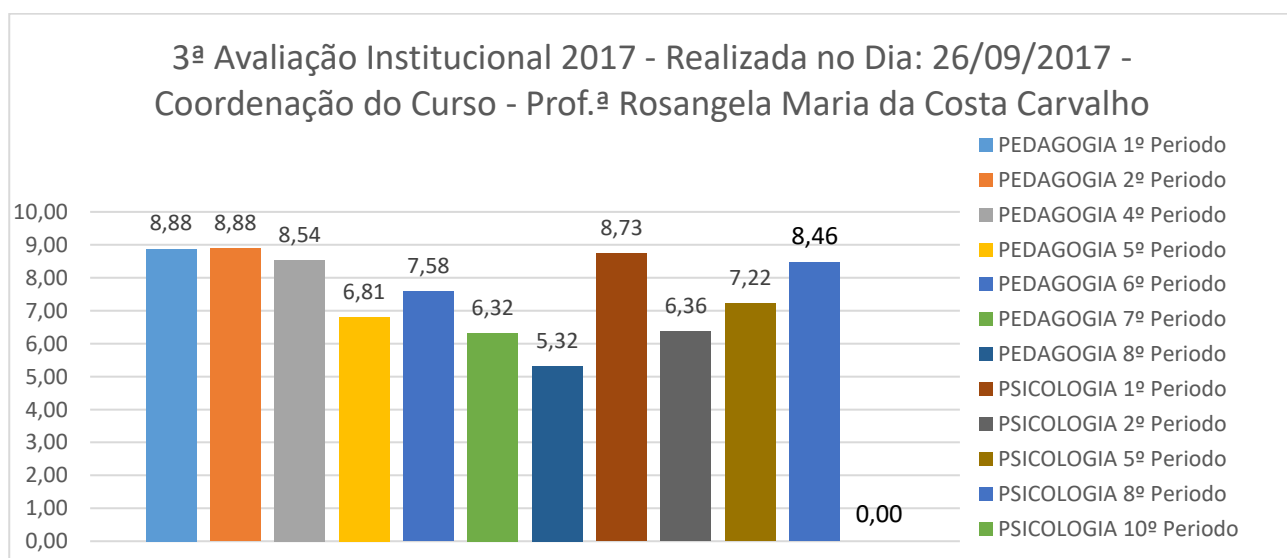

3ª Avaliação Institucional 2017 - Realizada no Dia:
26/09/2017 - Estrutura Física / Recursos

3ª Avaliação Institucional 2017 - Realizada no Dia: 26/09/2017 - Professores dos Curso de Pedagogia

3ª Avaliação Institucional 2017 - Realizada no Dia: 26/09/2017 - Professores dos Curso de Psicologia

5. Corpo Administrativo – Geral

3ª Avaliação Institucional 2017 - Realizada no Dia: 26/09/2017 - Corpo Técnico Administrativo

5.1 Corpo Administrativo

3ª Avaliação Institucional 2017 - Realizada no Dia:
26/09/2017 - Coordenação Do Curso Pedagogia -
Prof.ª Rosângela Maria da Costa Carvalho

3ª Avaliação Institucional 2017 - Realizada no Dia:
26/09/2017 - Cantina

3ª Avaliação Institucional 2017 - Realizada no Dia:
26/09/2017 - Instalações Físicas / Recursos Didáticos

6. Comparativos entre os Cursos