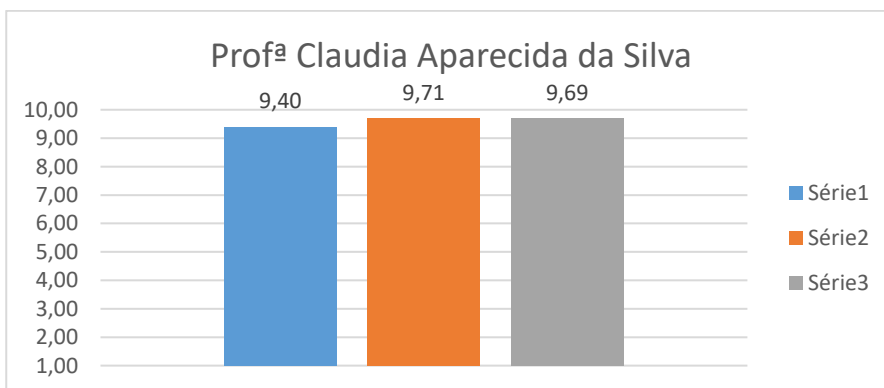

Biblioteca

3ª Avaliação Institucional 2017 - Realizada no Dia: 26/09/2017 - Cantina

3ª Avaliação Institucional 2017 - Realizada no Dia: 26/09/2017 - Portaria

3ª Avaliação Institucional 2017 - Realizada no Dia: 26/09/2017 - Estrutura Física / Recursos

7. Avaliação Professores

Profº Oscar Augusto Figueiredo Junior

Profª Fabiana Pedroni Favoreto

Profª Rosângela Maria da Costa Carvalho

Profª Vanessa Cavalcante de Castro

Profº Rodrigo Hipolito dos Santos

Profº Geraldo Ferreira da Costa