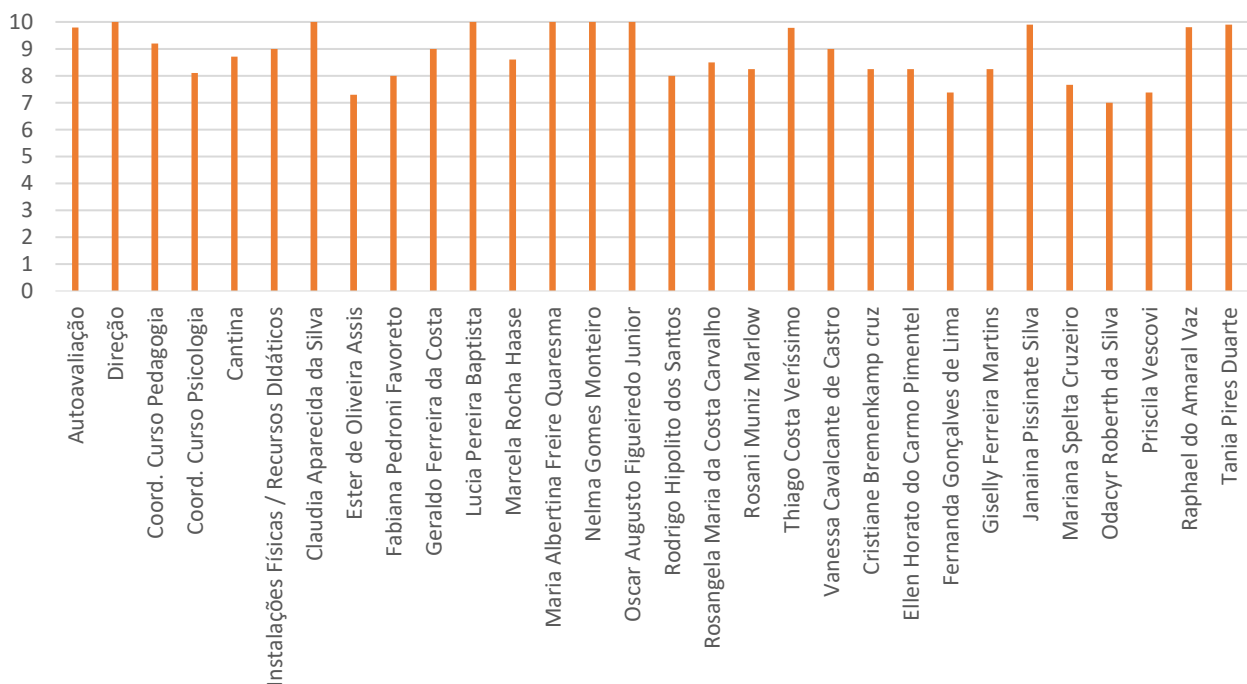

5. Corpo Administrativo – Geral

3ª Avaliação Institucional 2017 - Realizada no Dia: 26/09/2017 - Corpo Técnico Administrativo