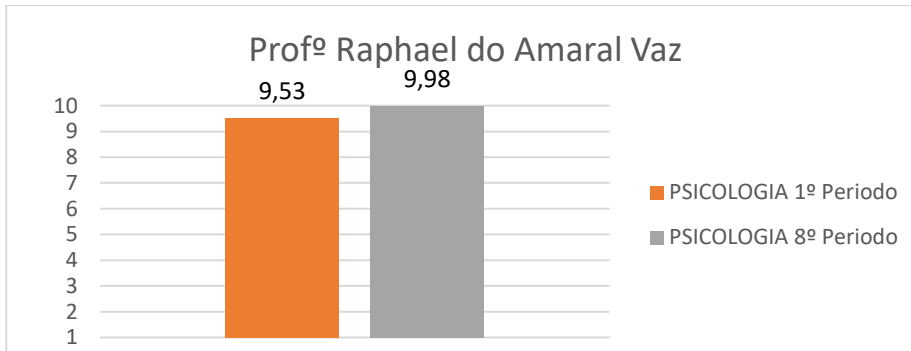

Profª Cristiane Bremenkamp Cruz

Profª Nelma Gomes Monteiro

Profª Marcela Rocha Haase Whlig

Profº Thiago Costa Verissimo

Profª Lucia Pereira Baptista

Profª Janaína Pissinate Silva

Profª Ellen Horato do Carmo Pimentel

8. Avaliação Geral dos Professores por Tópicos

Profª Fabiana Pedroni Favoreto

Profª Rosângela Maria da Costa Carvalho

Profª Vanessa Cavalcante de Castro

Profª Maria Albertina Freire Quaresma

Profª Giselly Ferreira Martins