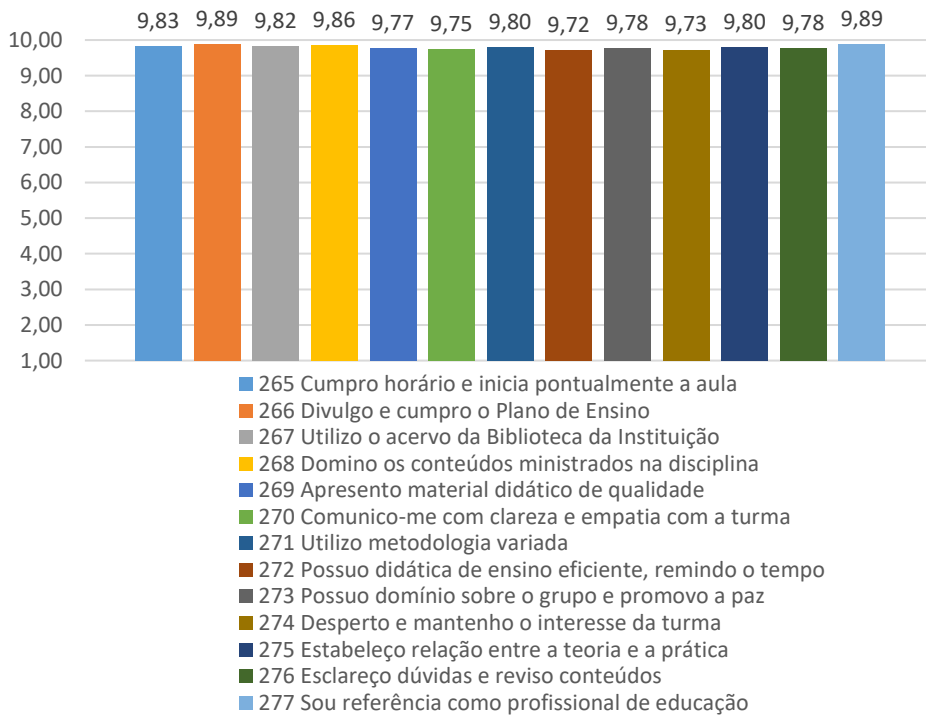

Profª Marcela Rocha Haase Whlig

Profº Thiago Costa Verissimo

Profª Lucia Pereira Baptista

Profª Janaína Pissinate Silva

Profª Ellen Horato do Carmo Pimentel

Profª Tânia Pires Duarte

Profº Raphael do Amaral Vaz