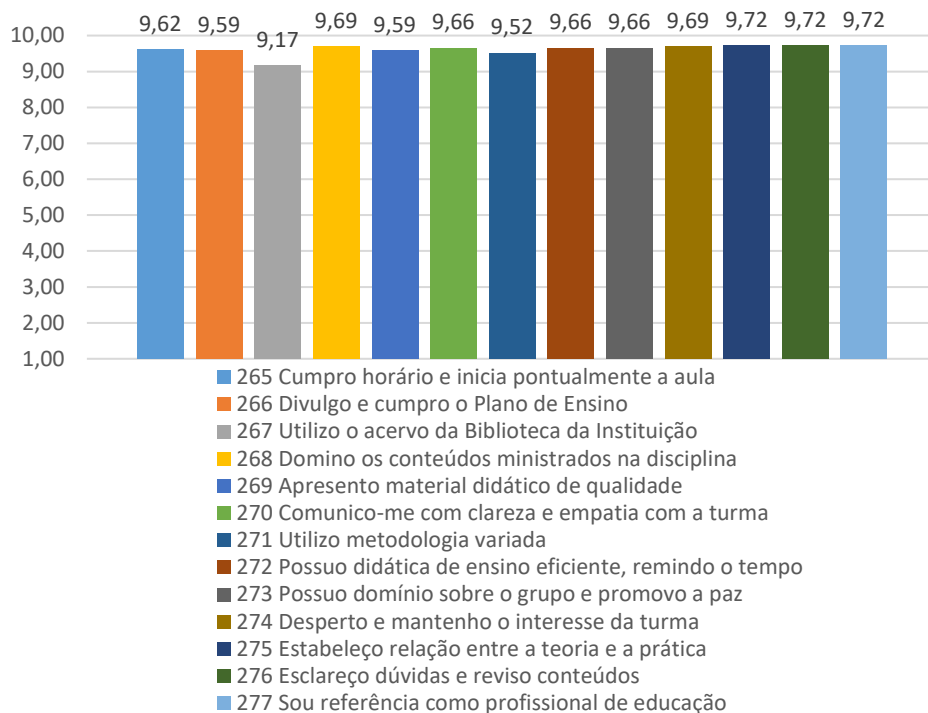

Profª Marcela Rocha Haase Whlig