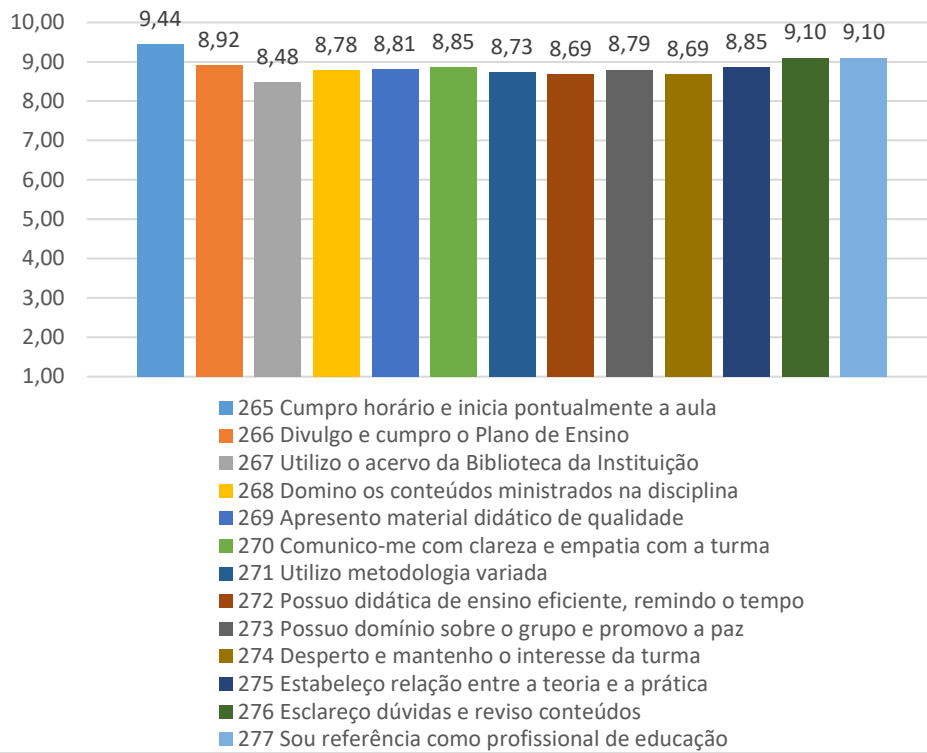

8. Avaliação Geral dos Professores por Tópicos

Profª Fabiana Pedroni Favoreto

Profª Rosângela Maria da Costa Carvalho

Profª Vanessa Cavalcante de Castro

Profª Maria Albertina Freire Quaresma

Profª Giselly Ferreira Martins