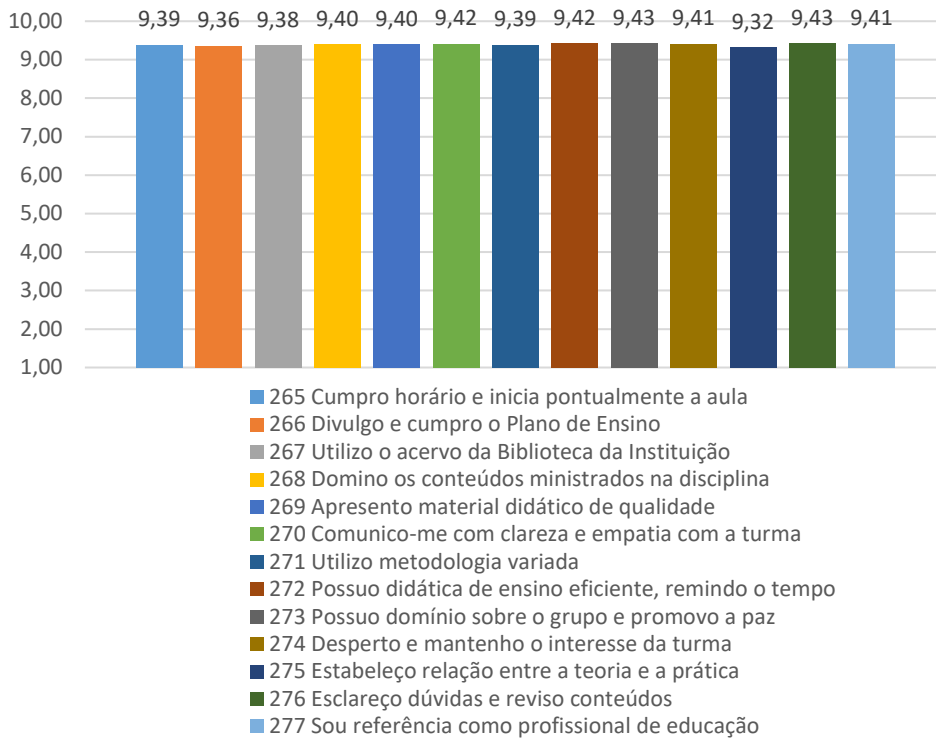

8. Avaliação Geral dos Professores por Tópicos

Profª Fabiana Pedroni Favoreto

Profª Rosângela Maria da Costa Carvalho

Profª Vanessa Cavalcante de Castro

Profª Maria Albertina Freire Quaresma

Profª Giselly Ferreira Martins