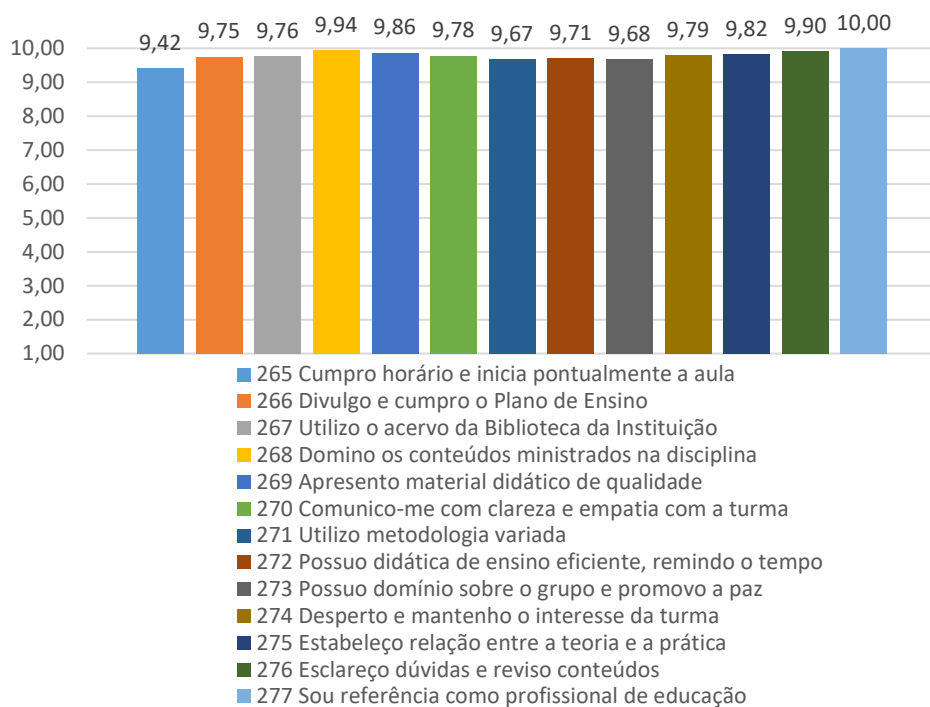

Profª Marcela Rocha Haase Whlig

Profº Thiago Costa Verissimo

Profª Lucia Pereira Baptista

Profª Janaína Pissinate Silva

Profª Ellen Horato do Carmo Pimentel

Profª Tânia Pires Duarte

Profº Raphael do Amaral Vaz

Profª Luciene Borlotte

Profª Ester de Oliveira Assis

Profª Fernanda Gonçalves de Lima

Profª Priscila Vescovi

Profª Rosani Muniz Marlow

Profº Odacyr Roberth Moura da Silva