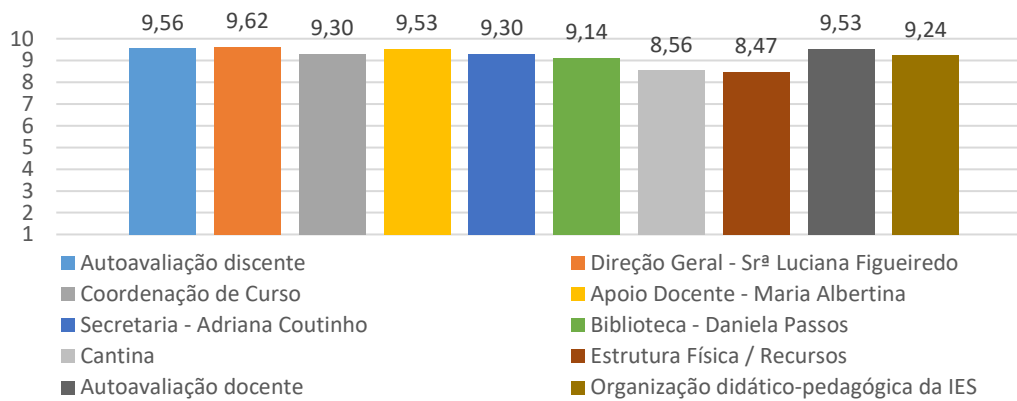

3ª Avaliação Institucional 2017 - Realizada no Dia:
26/09/2017 - Biblioteca

3ª Avaliação Institucional 2017 - Realizada no Dia:
26/09/2017 - Cantina

3ª Avaliação Institucional 2017 - Realizada no Dia:
26/09/2017 - PORTARIA – Sr. Messias

3ª Avaliação Institucional 2017 - Realizada no Dia:
26/09/2017 - Estrutura Física / Recursos

3ª Avaliação Institucional 2017 - Realizada no Dia: 26/09/2017 - Professores dos Curso de Pedagogia

3ª Avaliação Institucional 2017 - Realizada no Dia: 26/09/2017 - Professores dos Curso de Psicologia