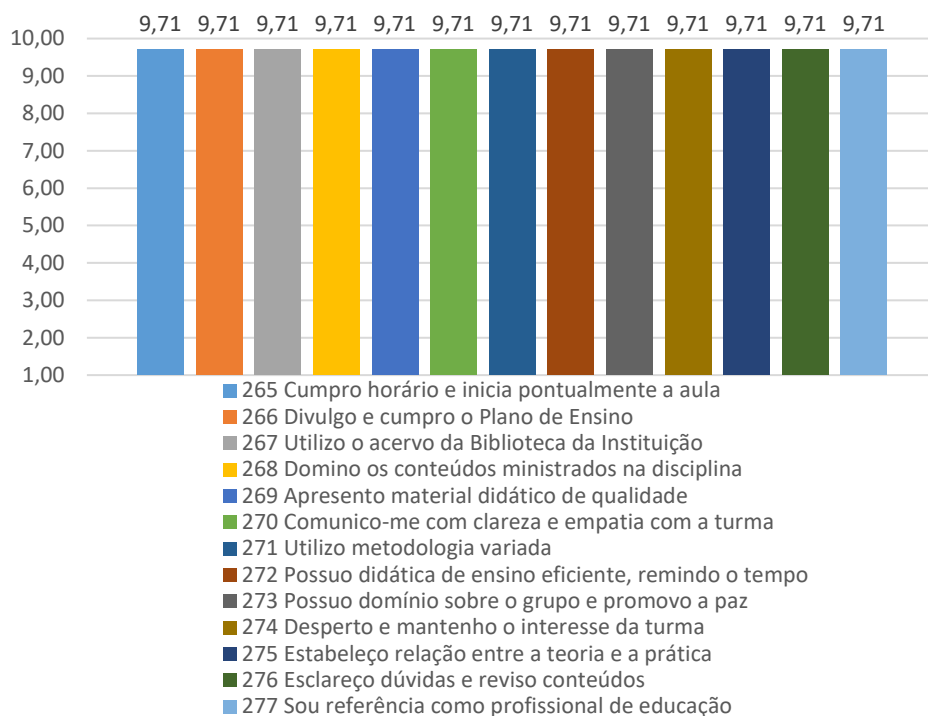

Profª Ester de Oliveira Assis