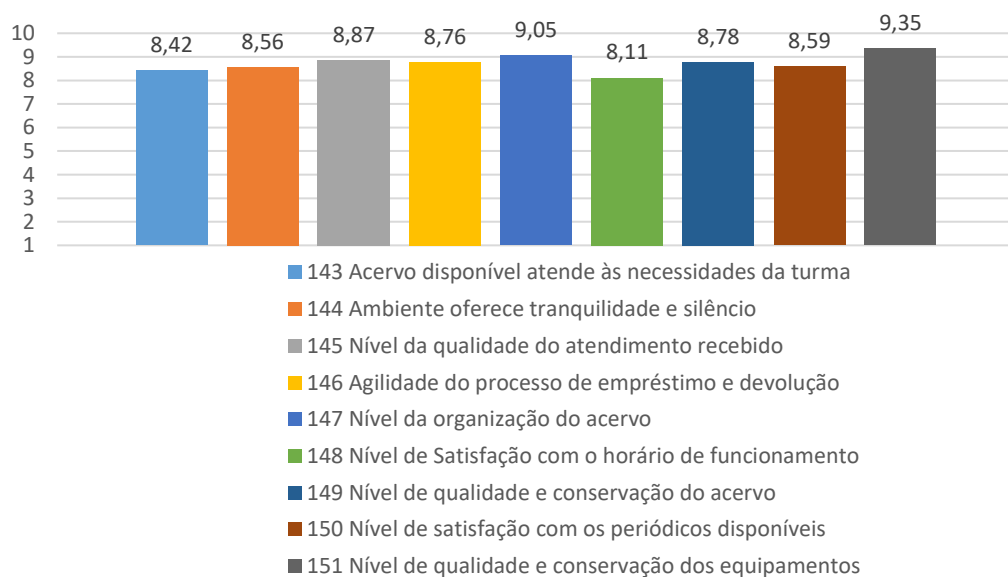

Gráficos Finais Após Tabulação de Dados

1.1 Curso de Pedagogia

1.1. 1º Período

1.2 2º Período

1.3 4º Período

1.4 5º Período

1.5 6º Período

1.6 7º Período

3ª Avaliação Institucional 2017 - Realizada no Dia:
26/09/2017 - Curso

3ª Avaliação Institucional 2017 - Realizada no Dia:
26/09/2017 - NAP - Prof.ª Lúcia Pereira Batista

3ª Avaliação Institucional 2017 - Realizada no Dia:
26/09/2017 - Direção Acadêmica - Prof.ª Maria Albertina
Freire Quaresma

3ª Avaliação Institucional 2017 - Realizada no Dia:
26/09/2017 - Biblioteca

3ª Avaliação Institucional 2017 - Realizada no Dia:
26/09/2017 - Cantina

3ª Avaliação Institucional 2017 - Realizada no Dia:
26/09/2017 - PORTARIA – Sr. Messias