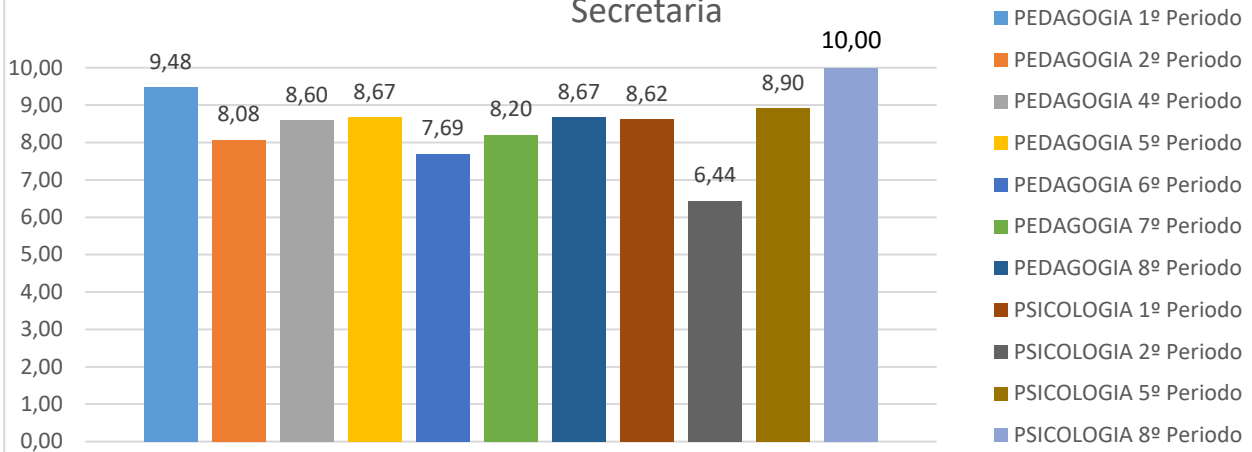

3ª Avaliação Institucional 2017 - Realizada no Dia: 26/09/2017 -

Secretaria