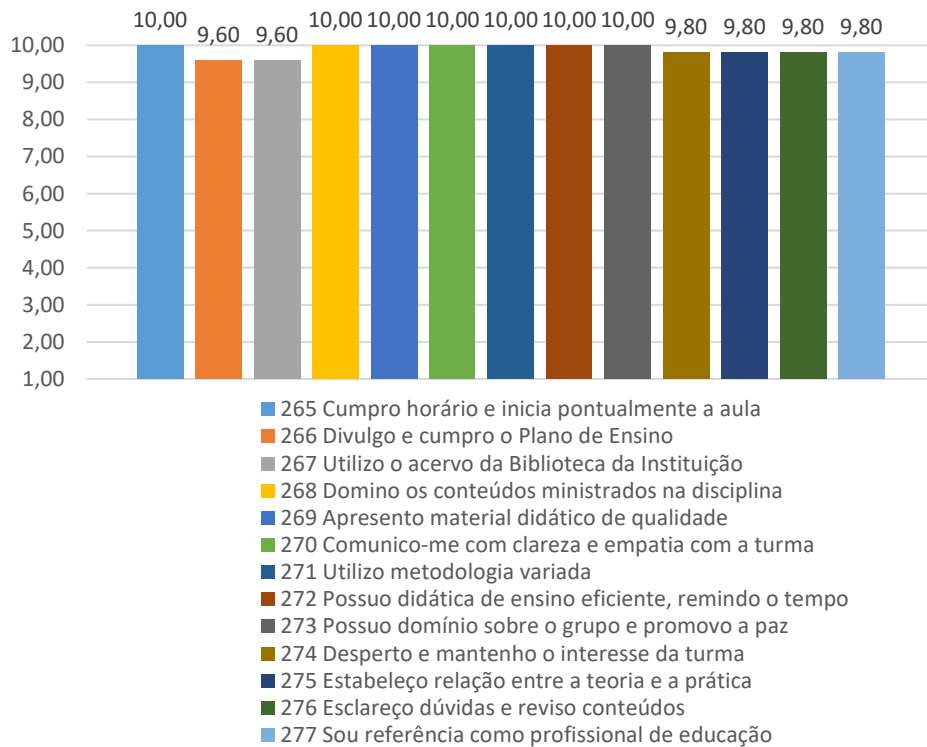

Profª Marcela Rocha Haase Uhlig