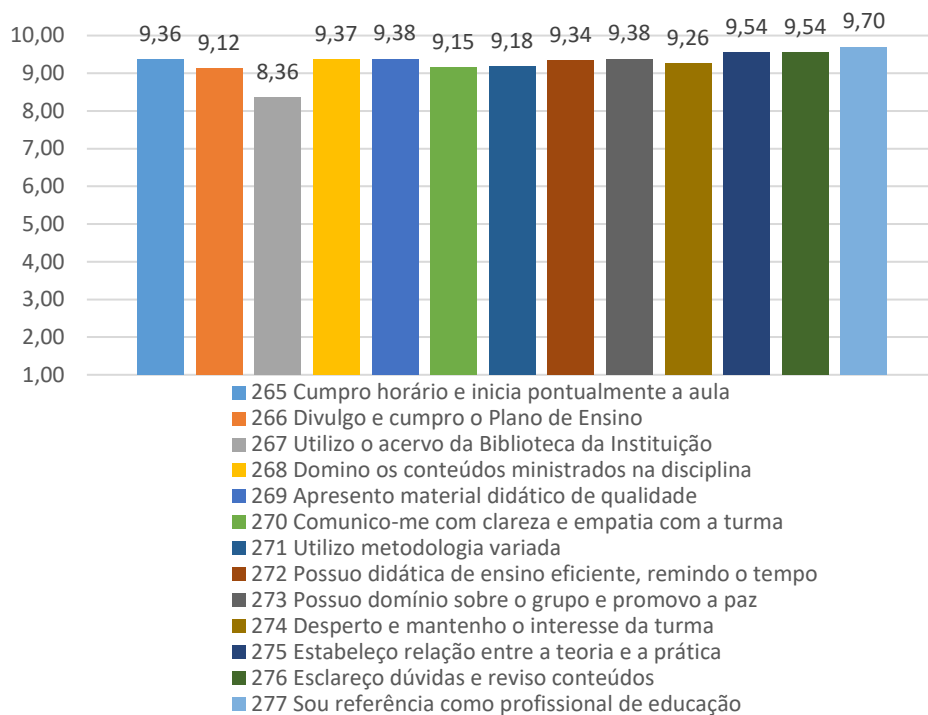

8. Avaliação Geral dos Professores por Tópicos

Profª Fabiana Pedroni Favoreto

Profª Rosângela Maria da Costa Carvalho

Profª Vanessa Cavalcante de Castro

Profª Maria Albertina Freire Quaresma

Profª Giselly Ferreira Martins

Profª Marcela Rocha Haase Uhlig

Profª Claudia Aparecida da Silva

Profª Mariana Spelta Cruzeiro

Profº Rodrigo Hipolito dos Santos

Profº Geraldo Ferreira da Costa

Profª Cristiane Bremenkamp Cruz

Profª Nelma Gomes Monteiro